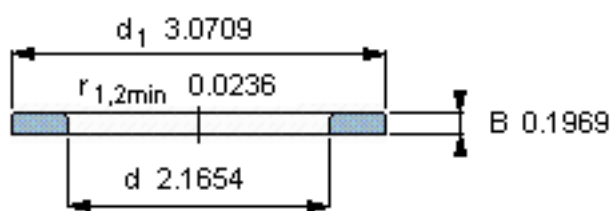

SKF WS 81111参数

尺寸	d	55	mm	-
	D	-	mm	-
	B	5	mm	-
	d_1	78	mm	-
	D_1	-	mm	-
	$r_1, r_{1.2}$	0.6	mm	-
重量	重量	94	g	-
型号	型号	WS 81111	-	-

SKF WS 81111图片

轴垫圈

轴垫圈

参考资料:<http://www.sozhou.com/p/52d39cb4.html>