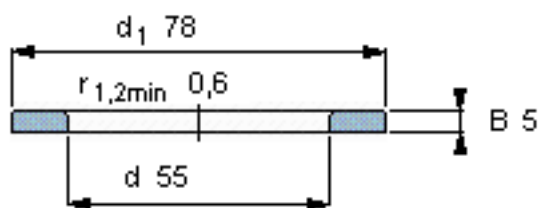

SKF WS 81111参数

尺寸	d	55	mm	-
	D	-	mm	-
	B	5	mm	-
	d_1	78	mm	-
	D_1	-	mm	-
	$r_1, r_{1.2}$	0.6	mm	-
重量	重量	94	g	-
型号	型号	WS 81111	-	-

SKF WS 81111图片

轴垫圈

轴垫圈

参考资料:<http://www.sozhou.com/p/52d39cb4.html>