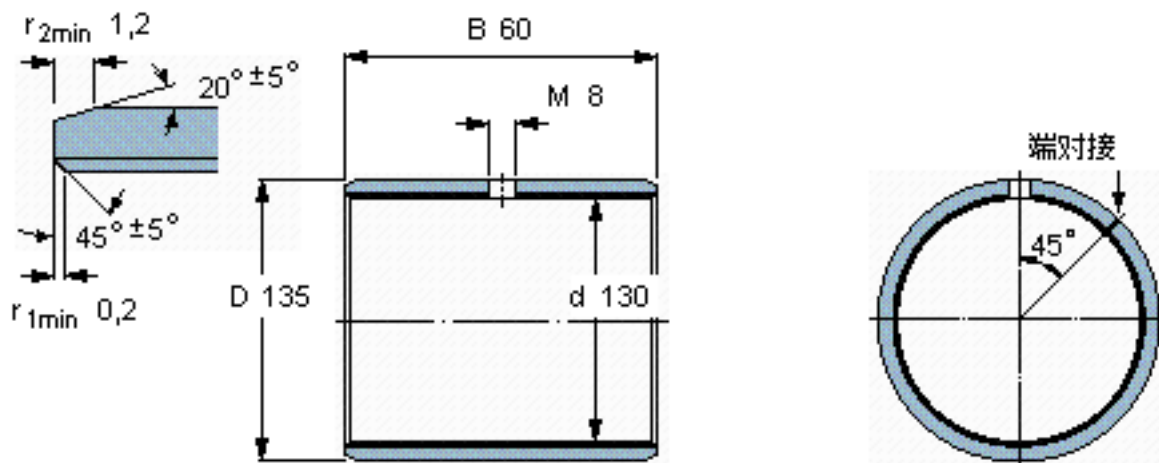

SKF PCM 13013560 M参数

主要尺寸	d	130	mm	-
	D	135	mm	-
	B	60	mm	-
基本额定载荷	C	915000	N	动载荷
	C_0	1900000	N	静载荷
重量	重量	440	g	-
型号	型号	PCM 13013560 M	-	-

SKF PCM 13013560 M图片

特定负荷系数
材料常数

K 120
 K_M 1900

参考资料:<http://www.sozhou.com/p/52e412b2.html>

特定负荷系数
 材料常数

K 120
 K_M 1900