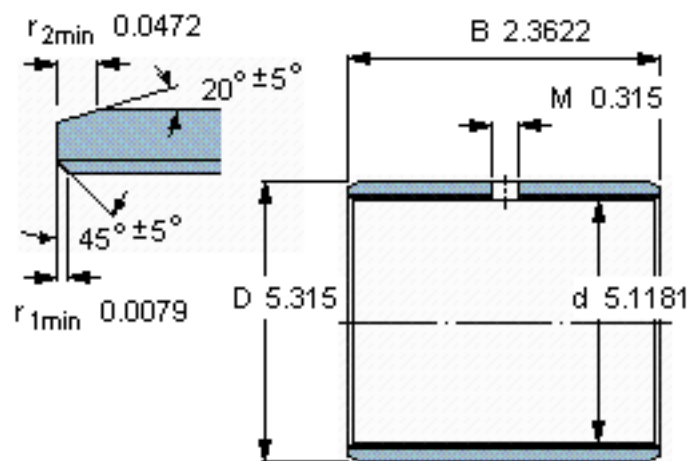

SKF PCM 13013560 M参数

主要尺寸	d	130	mm	-
	D	135	mm	-
	B	60	mm	-
基本额定载荷	C	915000	N	动载荷
	C_0	1900000	N	静载荷
重量	重量	440	g	-
型号	型号	PCM 13013560 M	-	-

SKF PCM 13013560 M图片

特定负荷系数
材料常数

K 120
 K_M 1900

参考资料:<http://www.sozhou.com/p/52e412b2.html>

特定负荷系数
 材料常数

K 120
 K_M 1900