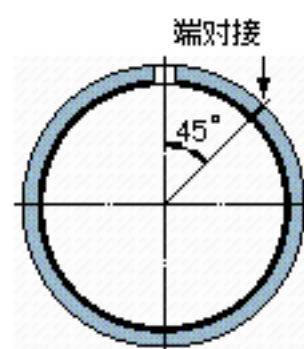

SKF PCM 13013560 M参数

主要尺寸	d	130	mm	-
	D	135	mm	-
	B	60	mm	-
基本额定载荷	C	915000	N	动载荷
	C_0	1900000	N	静载荷
重量	重量	440	g	-
型号	型号	PCM 13013560 M	-	-

SKF PCM 13013560 M图片

特定负荷系数
材料常数

K 120
 K_M 1900

参考资料:<http://www.sozhou.com/p/52e412b2.html>