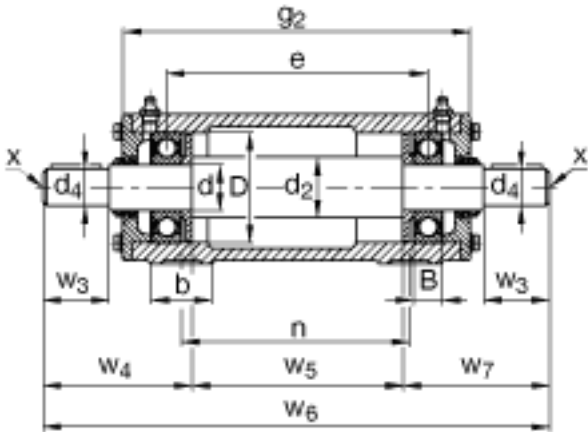

FAG VRE316-F参数

说明		VRW316-F		轴, 完全
重量	m₁	44000	g	质量, 轴承座
	m₂	90800	g	质量, 单元
说明		VRE3		型号, 轴承单元系列
尺寸	d	80	mm	-
	a	320	mm	-
	h₁	217	mm	-
	g₂	550	mm	-
	B	39	mm	-
	b	80	mm	-
	c	30	mm	-
	D	170	mm	-
	d₂	95	mm	-
	d₄	70	mm	-
	e	466.5	mm	-
	h	112	mm	-
	m	260	mm	-
	n	420	mm	-
	s	M16		-
	w₃	140	mm	-
	w₄	229.5	mm	-
	w₅	403.50	mm	-
	w₆	861	mm	-
w₇	228	mm	-	
说明		6316		型号, 轴承, 左侧
		6316		型号, 轴承, 右侧
		VR316-F		轴承座

FAG VRE316-F图片

参考资料:<http://www.sozhou.com/p/530f115e.html>