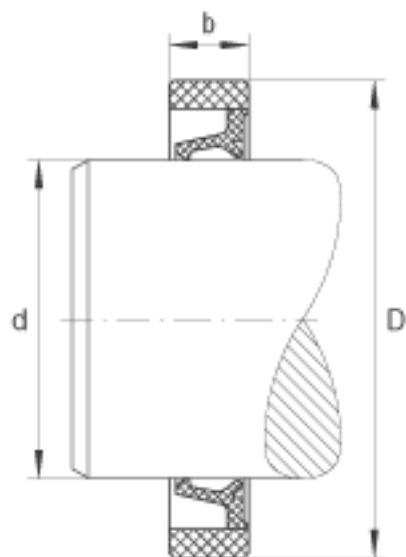

INA SD16X24X3参数

尺寸	d	16	mm	-
	D	24	mm	-
	b	3	mm	公差: +0,1 / -0,2
重量	m	0.7	g	质量

INA SD16X24X3图片

参考资料:<http://www.sozhou.com/p/53271a56.html>