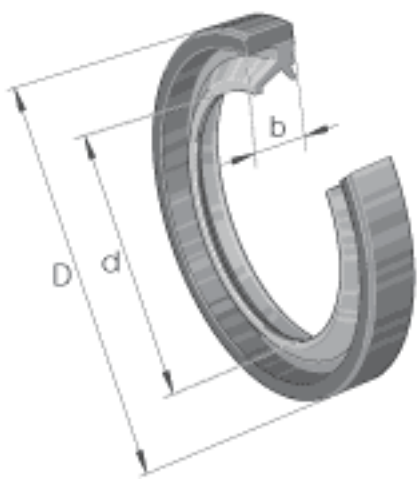

INA SD16X24X3参数

尺寸	d	16	mm	-
	D	24	mm	-
	b	3	mm	公差: +0,1 / -0,2
重量	m	0.7	g	质量

INA SD16X24X3图片

参考资料:<http://www.sozhou.com/p/53271a56.html>