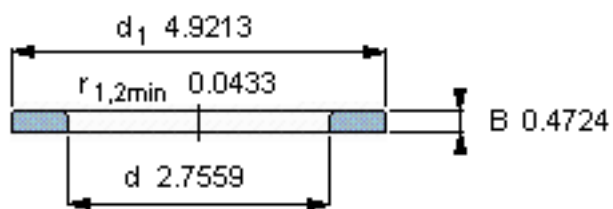

轴垫圈

轴垫圈

参考资料:<http://www.sozhou.com/p/53626f48.html>