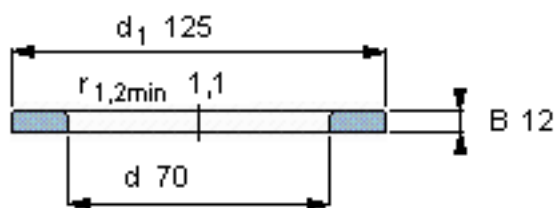

SKF WS 89314参数

尺寸	d	70	mm	-
	D	-	mm	-
	B	12	mm	-
	d_1	125	mm	-
	D_1	-	mm	-
	$r_{1,2}$	1.1	mm	-
重量	重量	790	g	-
型号	型号	WS 89314	-	-

SKF WS 89314图片