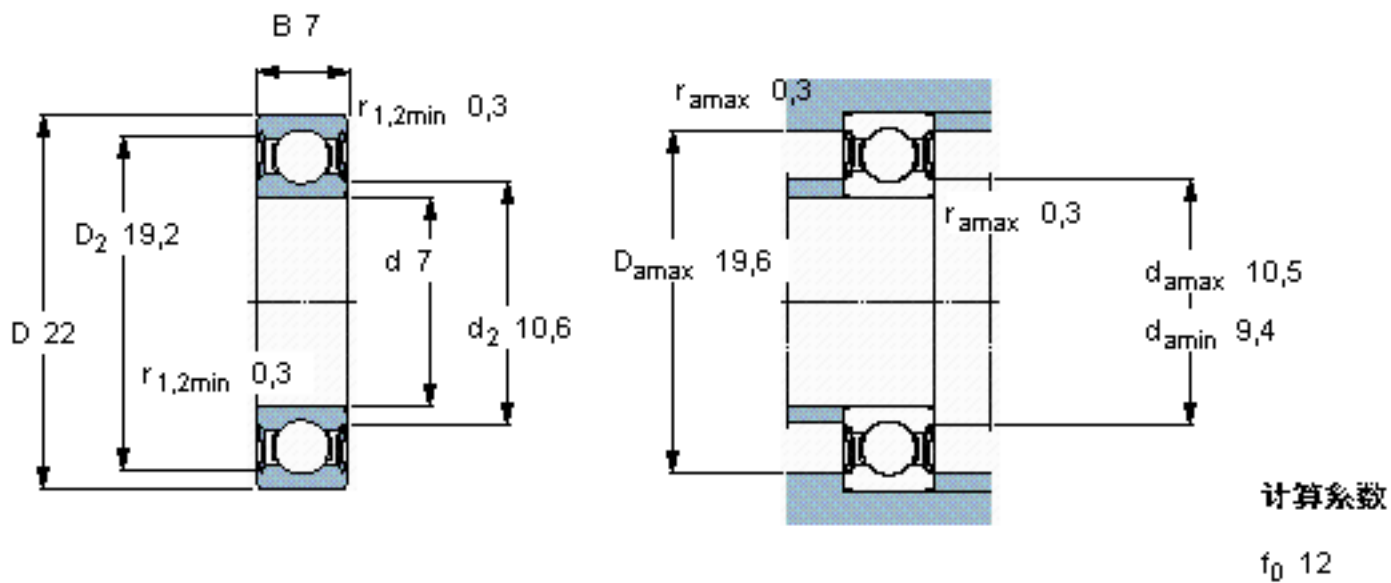

SKF 627-2RSLTN9/HC5C3WTF1参数

主要尺寸	d	7	mm	-
	D	22	mm	-
	B	7	mm	-
基本额定载荷	C	3450	N	动载荷
	C_0	1370	N	静载荷
疲劳载荷极限	P_u	57	N	-
额定转速	参考转速	95000	r/min	-
	极限转速	63000	r/min	-
重量	重量	12	g	-
型号	型号	627- 2RSLTN9/HC5C3WTF1	-	-

SKF 627-2RSLTN9/HC5C3WTF1图片

参考资料: <http://www.sozhou.com/p/5362c1c8.html>