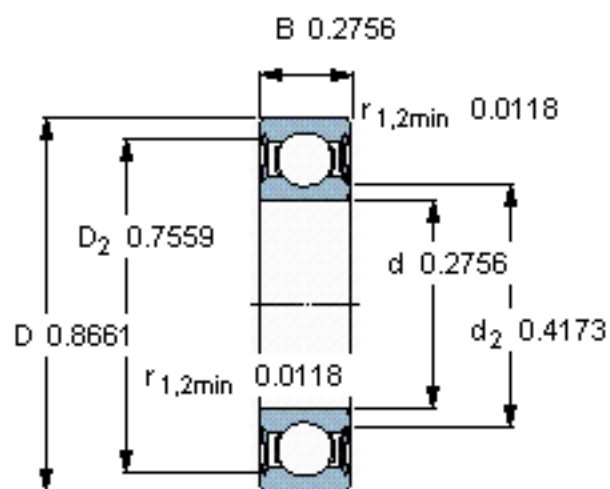

SKF 627-2RSLTN9/HC5C3WTF1参数

主要尺寸	d	7	mm	-
	D	22	mm	-
	B	7	mm	-
基本额定载荷	C	3450	N	动载荷
	$C_0$	1370	N	静载荷
疲劳载荷极限	$P_u$	57	N	-
额定转速	参考转速	95000	r/min	-
	极限转速	63000	r/min	-
重量	重量	12	g	-
型号	型号	627- 2RSLTN9/HC5C3WTF1	-	-

SKF 627-2RSLTN9/HC5C3WTF1图片

参考资料: <http://www.sozhou.com/p/5362c1c8.html>

计算系数

$f_0$  12