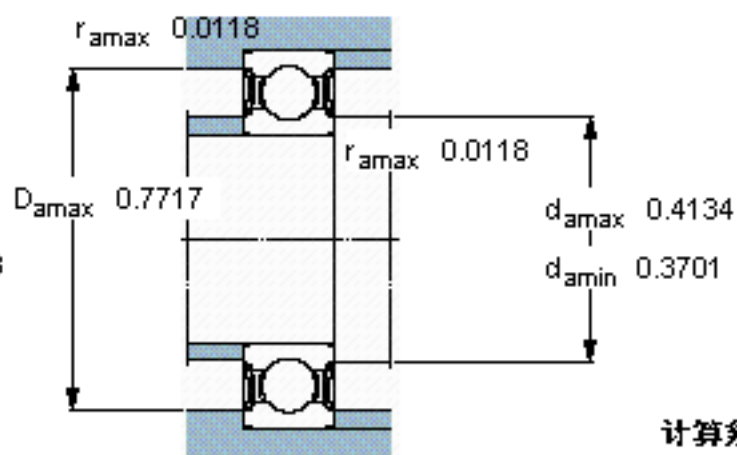

SKF 627-2RSLTN9/HC5C3WTF1参数

主要尺寸	d	7	mm	-
	D	22	mm	-
	B	7	mm	-
基本额定载荷	C	3450	N	动载荷
	$C_0$	1370	N	静载荷
疲劳载荷极限	$P_u$	57	N	-
额定转速	参考转速	95000	r/min	-
	极限转速	63000	r/min	-
重量	重量	12	g	-
型号	型号	627- 2RSLTN9/HC5C3WTF1	-	-

SKF 627-2RSLTN9/HC5C3WTF1图片

参考资料: <http://www.sozhou.com/p/5362c1c8.html>

计算系数

$f_0$  12