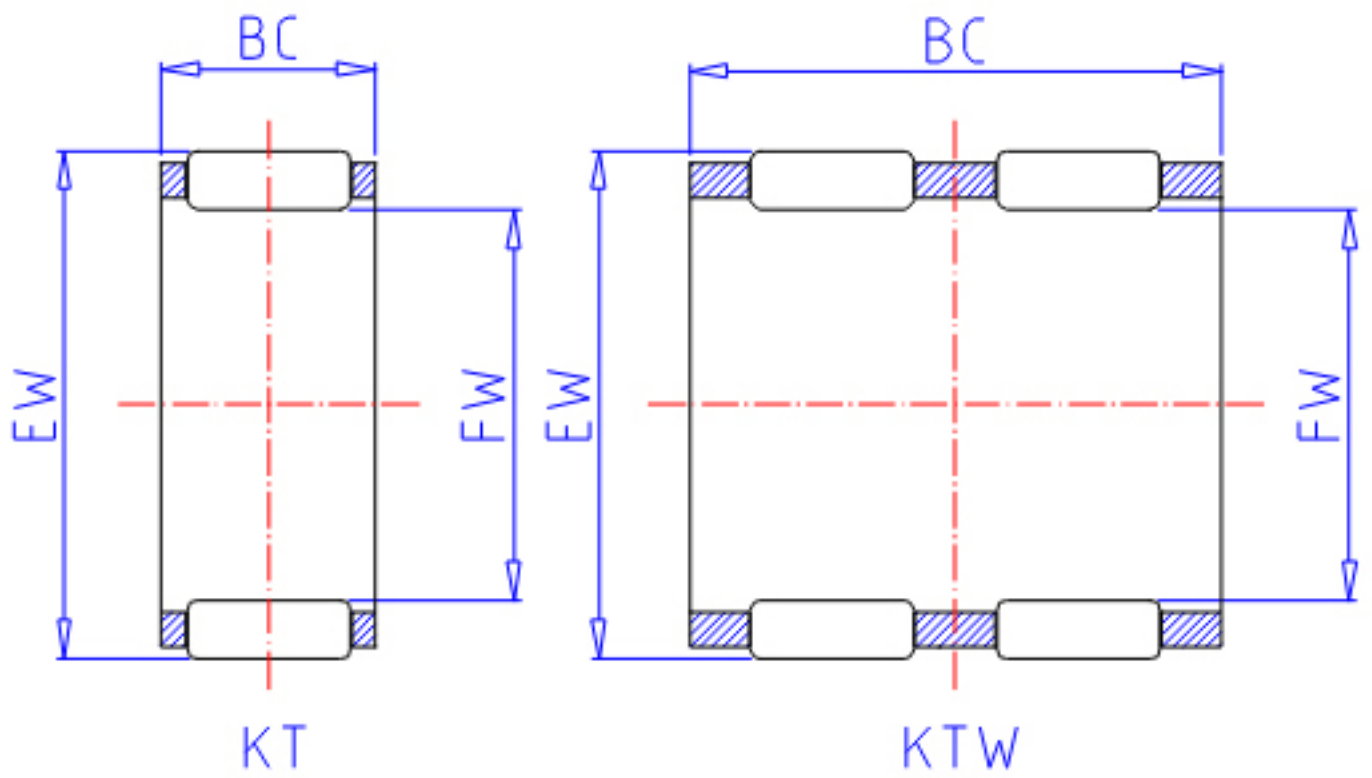

IKO KT 263013参数

轴径	STDRT	26	mm	轴径
型号	ORDER	KT 263013		型号
重量	MASS	10.7	g	重量
主要尺寸	FW	26	mm	内径
	EW	30	mm	外径
	BC	13	mm	宽度
基本额定载荷	CR	11400	N	动载荷
	COR	18400	N	静载荷

IKO KT 263013图片

参考资料:<http://www.sozhou.com/p/5394830e.html>