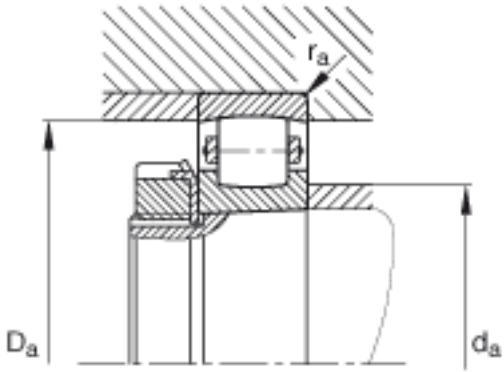

### FAG 20210-K-TVP-C3参数

尺寸	d	50	mm	-
	D	90	mm	-
	B	20	mm	-
	$D_1$	79.5	mm	-
	$D_{a\ max}$	83	mm	-
	$d_{a\ min}$	57	mm	-
	$r_{a\ max}$	1	mm	-
	$r_{min}$	1.1	mm	-
重量	m	489	g	质量
基本额定载荷	$C_r$	58500	N	基本额定动载荷, 径向
	$C_{0r}$	68000	N	基本额定静载荷, 径向
极限转速	$n_G$	7700	r/min	极限转速
基本额定载荷	$C_{ur}$	7000	N	疲劳极限载荷, 径向

### FAG 20210-K-TVP-C3图片

参考资料:<http://www.sozhou.com/p/53b41a7b.html>