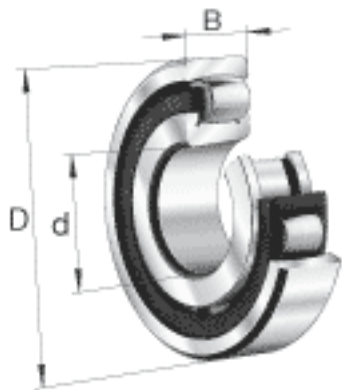

### FAG 20210-K-TVP-C3参数

尺寸	d	50	mm	-
	D	90	mm	-
	B	20	mm	-
	$D_1$	79.5	mm	-
	$D_{a\ max}$	83	mm	-
	$d_{a\ min}$	57	mm	-
	$r_{a\ max}$	1	mm	-
	$r_{min}$	1.1	mm	-
重量	m	489	g	质量
基本额定载荷	$C_r$	58500	N	基本额定动载荷, 径向
	$C_{0r}$	68000	N	基本额定静载荷, 径向
极限转速	$n_G$	7700	r/min	极限转速
基本额定载荷	$C_{ur}$	7000	N	疲劳极限载荷, 径向

### FAG 20210-K-TVP-C3图片

参考资料:<http://www.sozhou.com/p/53b41a7b.html>