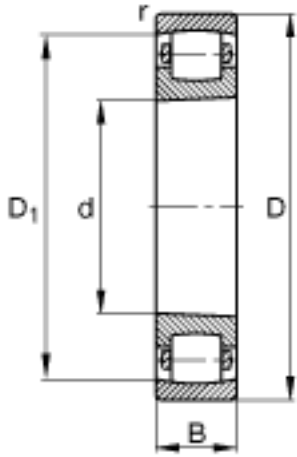

### FAG 20210-K-TVP-C3参数

尺寸	d	50	mm	-
	D	90	mm	-
	B	20	mm	-
	$D_1$	79.5	mm	-
	$D_{a\ max}$	83	mm	-
	$d_{a\ min}$	57	mm	-
	$r_{a\ max}$	1	mm	-
	$r_{min}$	1.1	mm	-
重量	m	489	g	质量
基本额定载荷	$C_r$	58500	N	基本额定动载荷, 径向
	$C_{0r}$	68000	N	基本额定静载荷, 径向
极限转速	$n_G$	7700	r/min	极限转速
基本额定载荷	$C_{ur}$	7000	N	疲劳极限载荷, 径向

### FAG 20210-K-TVP-C3图片

参考资料:<http://www.sozhou.com/p/53b41a7b.html>