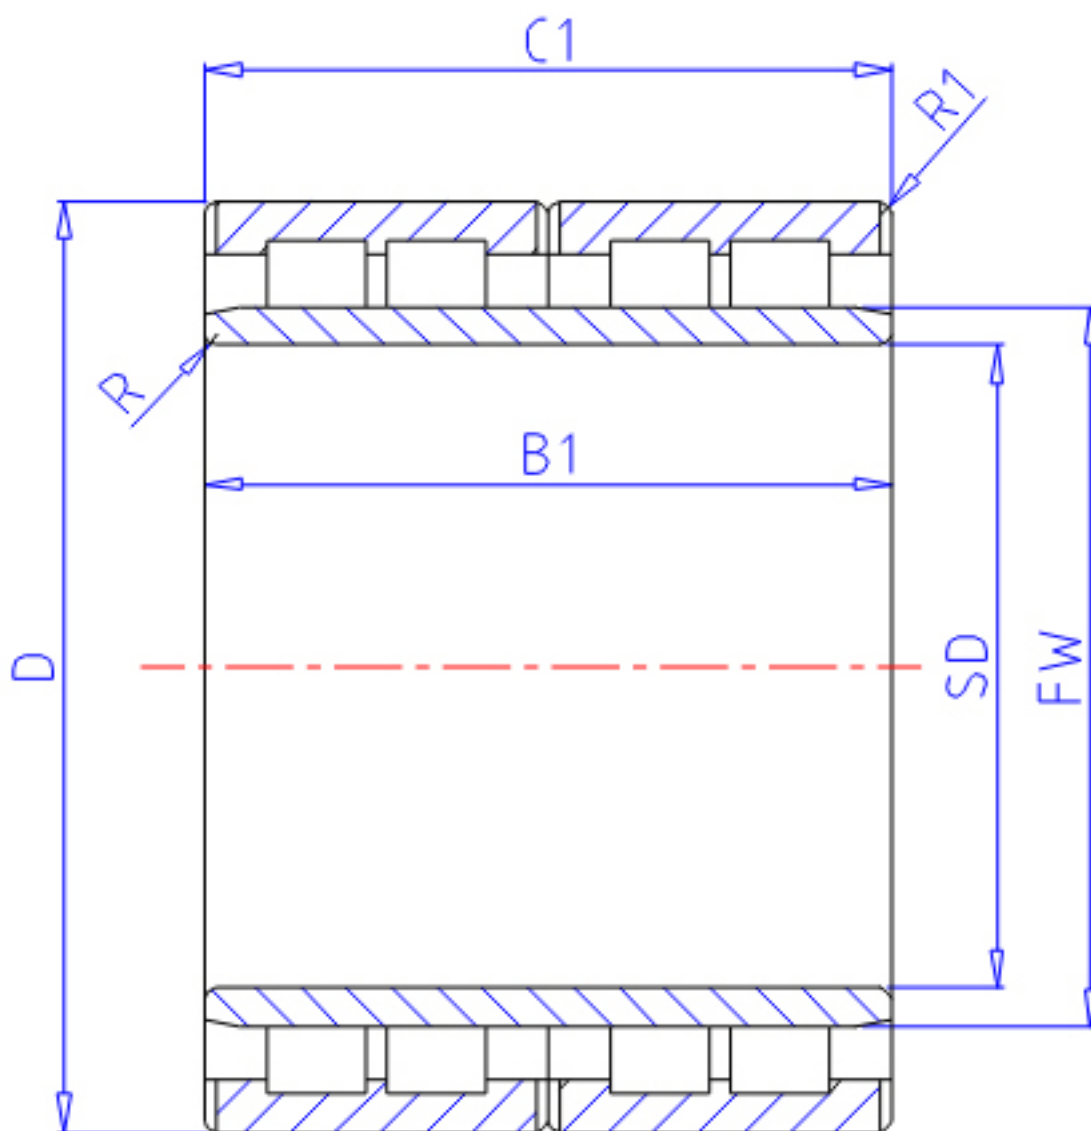

NTN 4R2823参数

主要尺寸	SD	140	mm	-
	D	210	mm	外径
	B1	116	mm	宽度
	C1	116	mm	-
	R	2.5	mm	(最小)
	R2	2.5	mm	(最小)
	R1	2.5	mm	(最小)
型号	ORDER	4R2823		型号
基本额定载荷	CR	510000	N	动载荷
	COR	1030000	N	静载荷
	CRF	52 000	kgf	动载荷
	CORF	105 000	kgf	静载荷
尺寸	FW	160	mm	-
重量	MASS	13900	g	重量

NTN 4R2823图片

参考资料:<http://www.sozhou.com/p/53bcb87f.html>