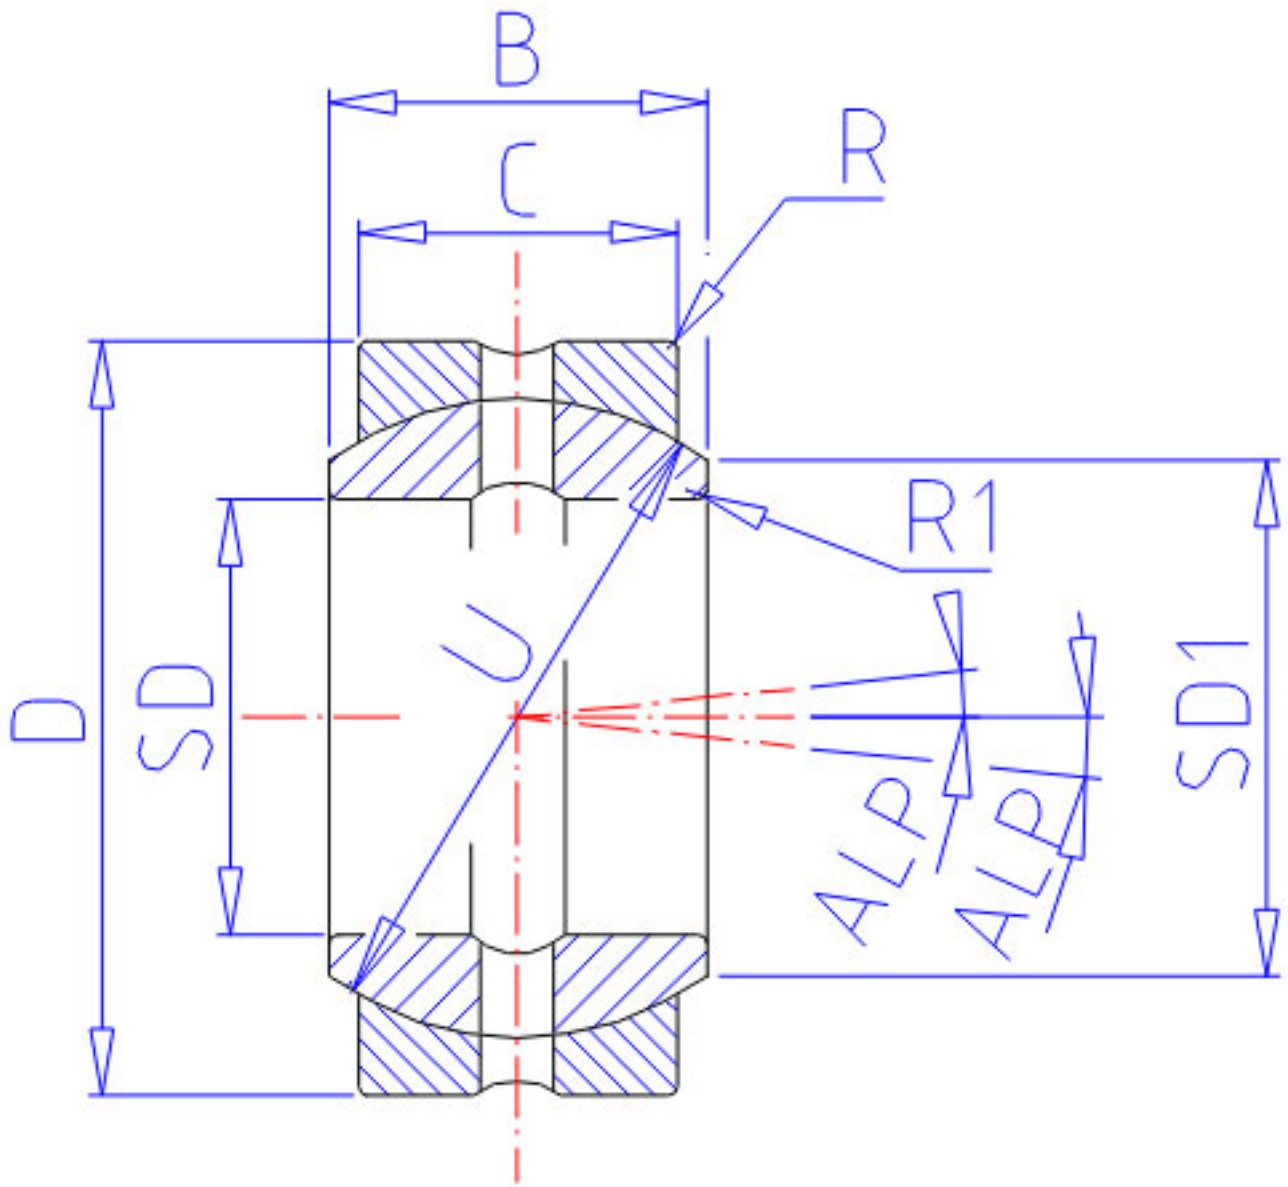

参考资料:<http://www.sozhou.com/p/53d9d0b2.html>