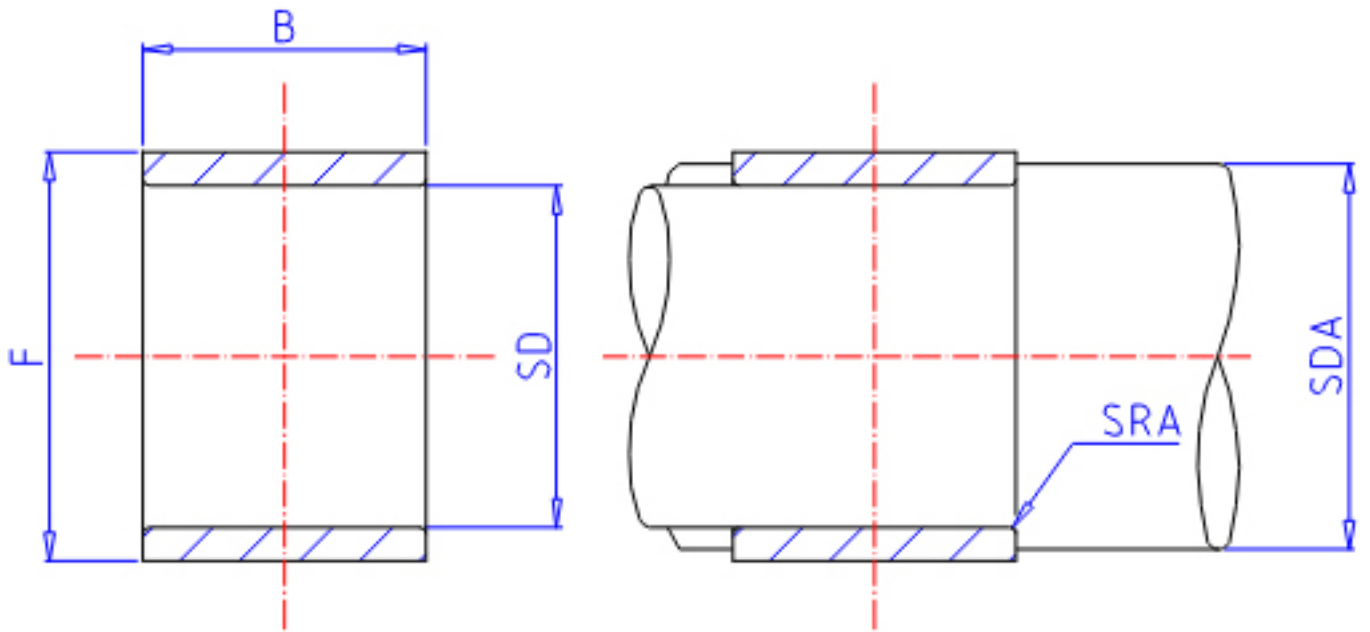

参考资料:<http://www.sozhou.com/p/53e2821b.html>