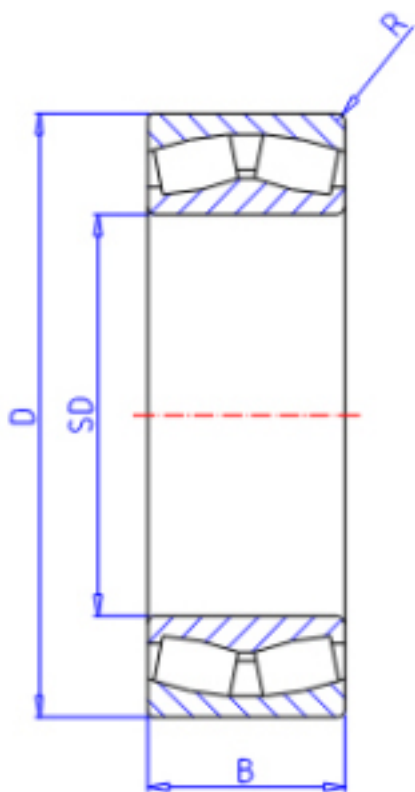

KOYO 21310RH参数

主要尺寸	SD	50	mm	内径
	D	110	mm	外径
	B	27.0	mm	宽度
	R	2.0	mm	(最小)
型号	ORDER	21310RH		型号
基本额定载荷	C	157000	N	动载荷
	C0	147000	N	静载荷
极限转速	NG	3300	1/min	脂润滑
	NO	4400	1/min	油润滑

KOYO 21310RH图片

参考资料:<http://www.sozhou.com/p/542ddc71.html>