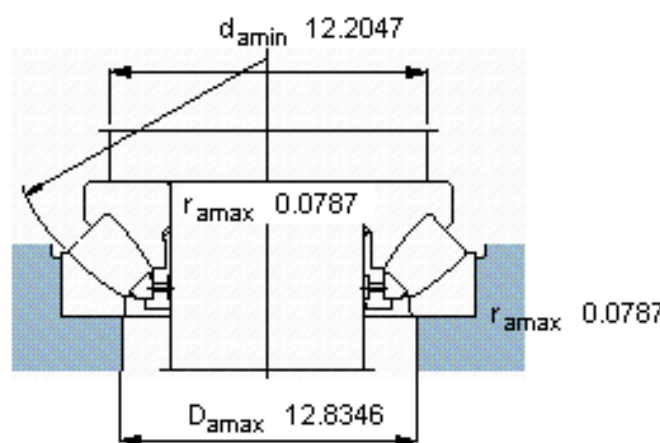

SKF 29252参数

主要尺寸	d	260	mm	-
	D	360	mm	-
	H	60	mm	-
基本额定载荷	C	817000	N	动载荷
	C_0	3650000	N	静载荷
疲劳载荷极限	P_u	345000	N	-
最小载荷系数	参考转速	1.3	-	-
额定转速	额定转度	1100	r/min	-
	极限转速	1700	r/min	-
重量	重量	18500	g	-
型号	* SKF 探索者轴承	29252	-	-

SKF 29252图片