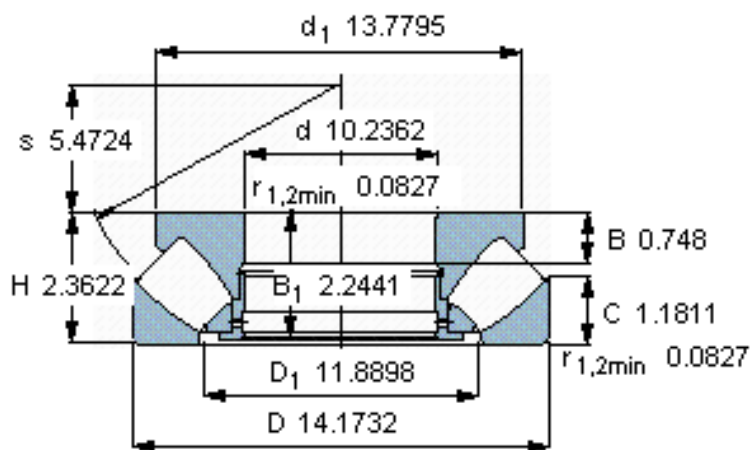

SKF 29252参数

主要尺寸	d	260	mm	-
	D	360	mm	-
	H	60	mm	-
基本额定载荷	C	817000	N	动载荷
	C_0	3650000	N	静载荷
疲劳载荷极限	P_u	345000	N	-
最小载荷系数	参考转速	1.3	-	-
额定转速	额定转度	1100	r/min	-
	极限转速	1700	r/min	-
重量	重量	18500	g	-
型号	* SKF 探索者轴承	29252	-	-

SKF 29252图片