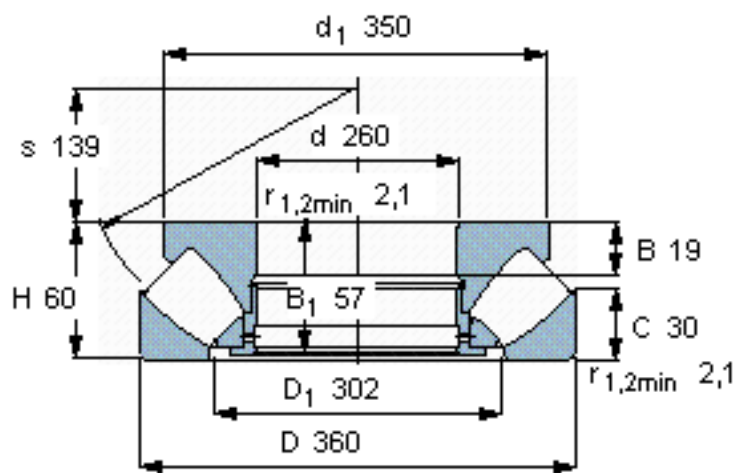

SKF 29252参数

主要尺寸	d	260	mm	-
	D	360	mm	-
	H	60	mm	-
基本额定载荷	C	817000	N	动载荷
	C_0	3650000	N	静载荷
疲劳载荷极限	P_u	345000	N	-
最小载荷系数	参考转速	1.3	-	-
额定转速	额定转度	1100	r/min	-
	极限转速	1700	r/min	-
重量	重量	18500	g	-
型号	* SKF 探索者轴承	29252	-	-

SKF 29252图片