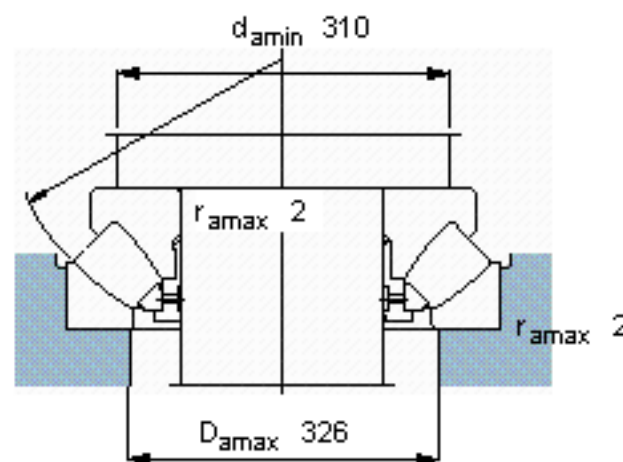

SKF 29252参数

主要尺寸	d	260	mm	-
	D	360	mm	-
	H	60	mm	-
基本额定载荷	C	817000	N	动载荷
	C_0	3650000	N	静载荷
疲劳载荷极限	P_u	345000	N	-
最小载荷系数	参考转速	1.3	-	-
额定转速	额定转度	1100	r/min	-
	极限转速	1700	r/min	-
重量	重量	18500	g	-
型号	* SKF 探索者轴承	29252	-	-

SKF 29252图片