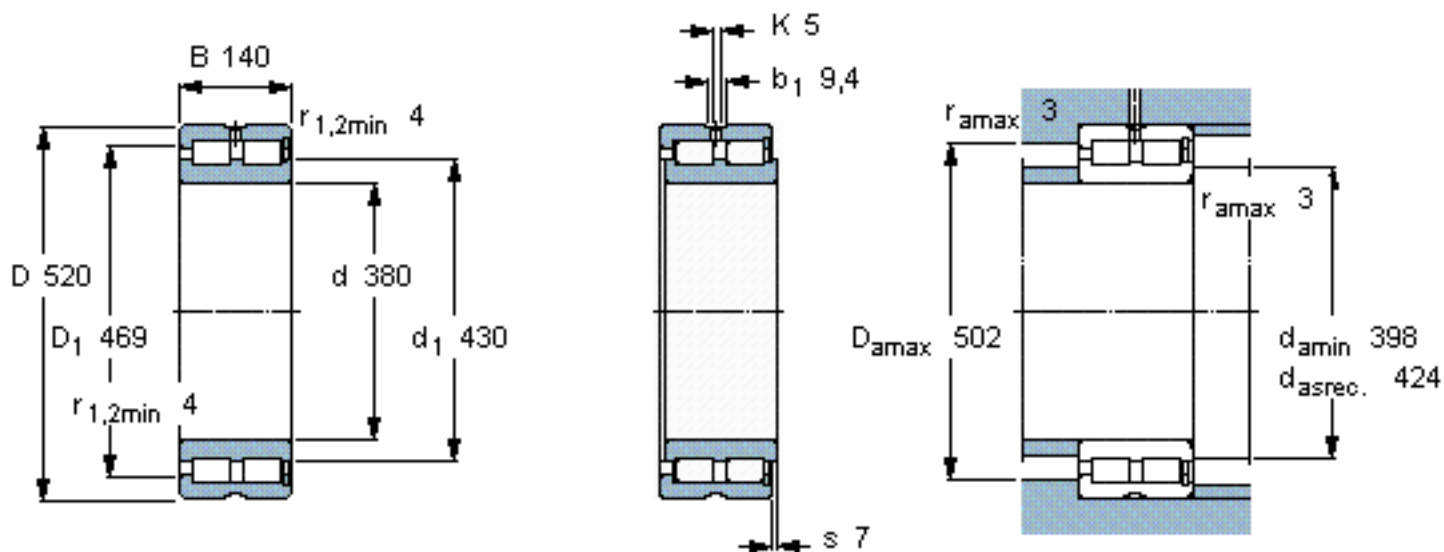

SKF NNCF 4976 CV参数

主要尺寸	d	380	mm	-
	D	520	mm	-
	B	140	mm	-
基本额定载荷	C	2380000	N	动载荷
	C_0	5700000	N	静载荷
疲劳载荷极限	P_u	500000	N	-
额定转速	参考转速	500	r/min	-
	极限转速	630	r/min	-
重量	重量	91500	g	-
型号	型号	NNCF 4976 CV	-	-

SKF NNCF 4976 CV图片

计算系数

$k_r = 0,25$

参考资料: <http://www.sozhou.com/p/5495c064.html>