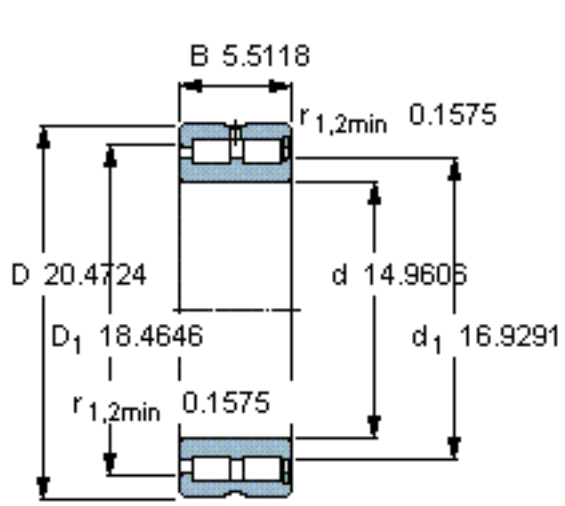

SKF NNCF 4976 CV参数

主要尺寸	d	380	mm	-
	D	520	mm	-
	B	140	mm	-
基本额定载荷	C	2380000	N	动载荷
	C_0	5700000	N	静载荷
疲劳载荷极限	P_u	500000	N	-
额定转速	参考转速	500	r/min	-
	极限转速	630	r/min	-
重量	重量	91500	g	-
型号	型号	NNCF 4976 CV	-	-

SKF NNCF 4976 CV图片

计算系数

$k_r = 0,25$

参考资料: <http://www.sozhou.com/p/5495c064.html>

计算系数

k_r 0,25