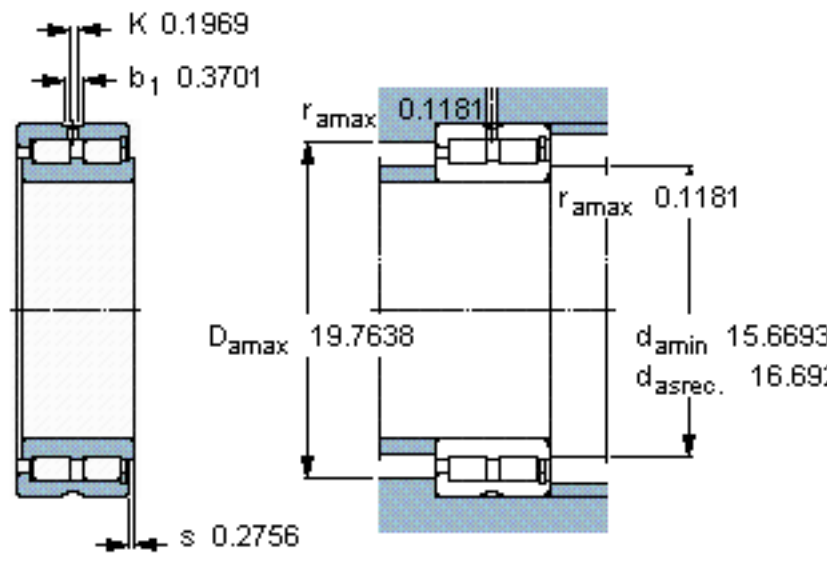

SKF NNCF 4976 CV参数

主要尺寸	d	380	mm	-
	D	520	mm	-
	B	140	mm	-
基本额定载荷	C	2380000	N	动载荷
	C_0	5700000	N	静载荷
疲劳载荷极限	P_u	500000	N	-
额定转速	参考转速	500	r/min	-
	极限转速	630	r/min	-
重量	重量	91500	g	-
型号	型号	NNCF 4976 CV	-	-

SKF NNCF 4976 CV图片

计算系数

$k_r = 0,25$

参考资料: <http://www.sozhou.com/p/5495c064.html>

计算系数

k_r 0,25