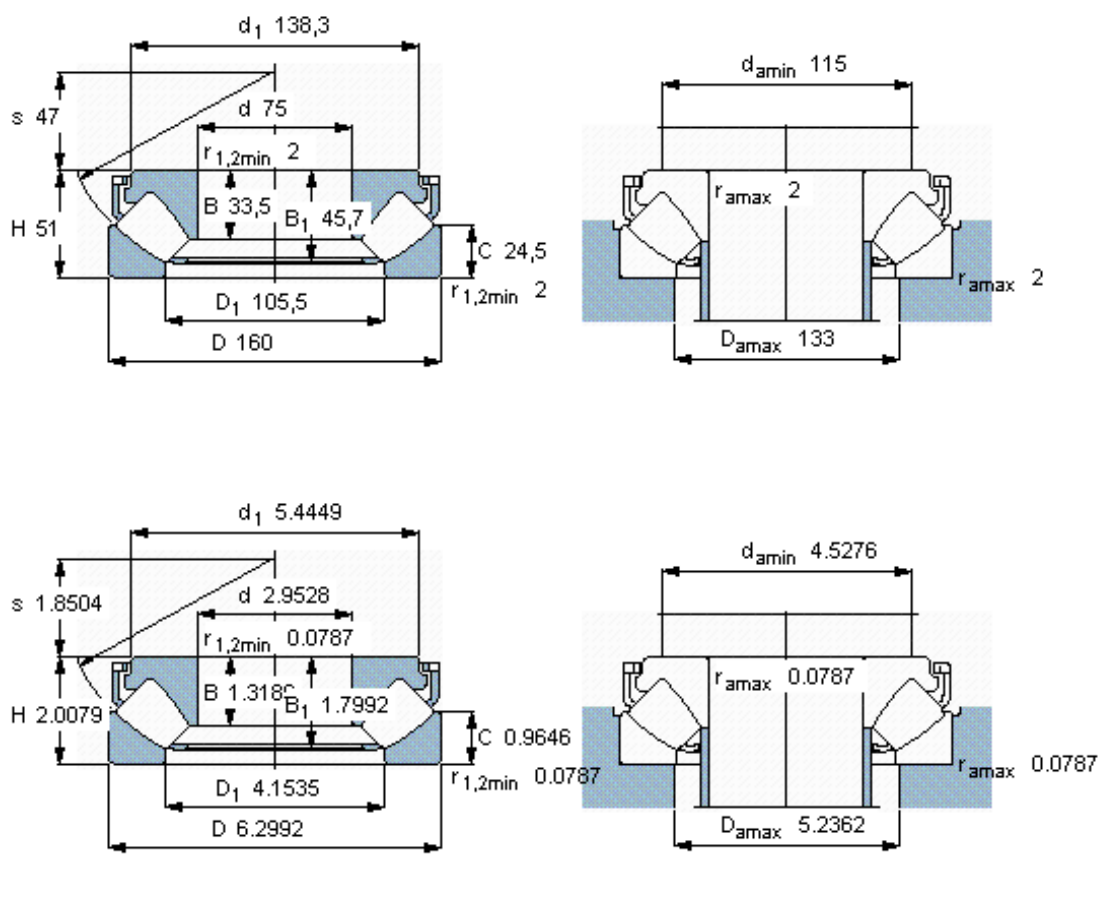

SKF 29415 E *参数

主要尺寸	d	75	mm	-
	D	160	mm	-
	H	51	mm	-
基本额定载荷	C	600000	N	动载荷
	C_0	1430000	N	静载荷
疲劳载荷极限	P_u	173000	N	-
最小载荷系数	参考转速	0.19	-	-
额定转速	额定转度	2400	r/min	-
	极限转速	4000	r/min	-
重量	重量	4700	g	-
型号	* SKF 探索者轴承	29415 E *	-	-

SKF 29415 E *图片

参考资料:<http://www.sozhou.com/p/549f3749.html>