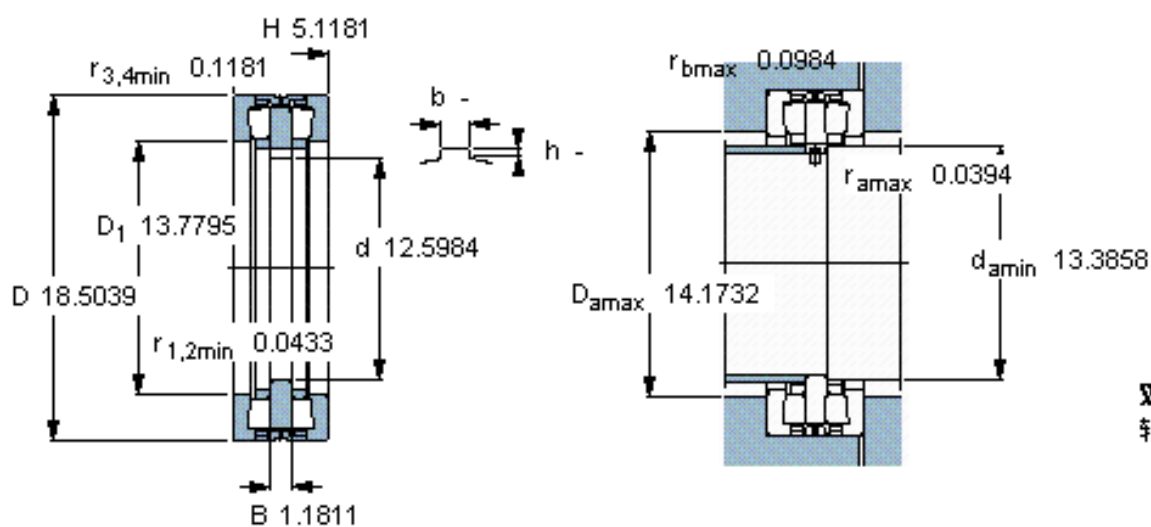

SKF 350982 C参数

主要尺寸	d	320	mm	-
	D	470	mm	-
	H	130	mm	-
基本额定载荷	C	1300000	N	动载荷
	C_0	5700000	N	静载荷
疲劳载荷极限	P_u	405000	N	-
重量	重量	80000	g	-
型号	型号	350982 C	-	-

SKF 350982 C图片

对比负荷额定值 [kN]
轴向 [kN] $C_{Fa} 440$

对比负荷额定值 [kN]
轴向 [kN] $C_{Fa} 440$