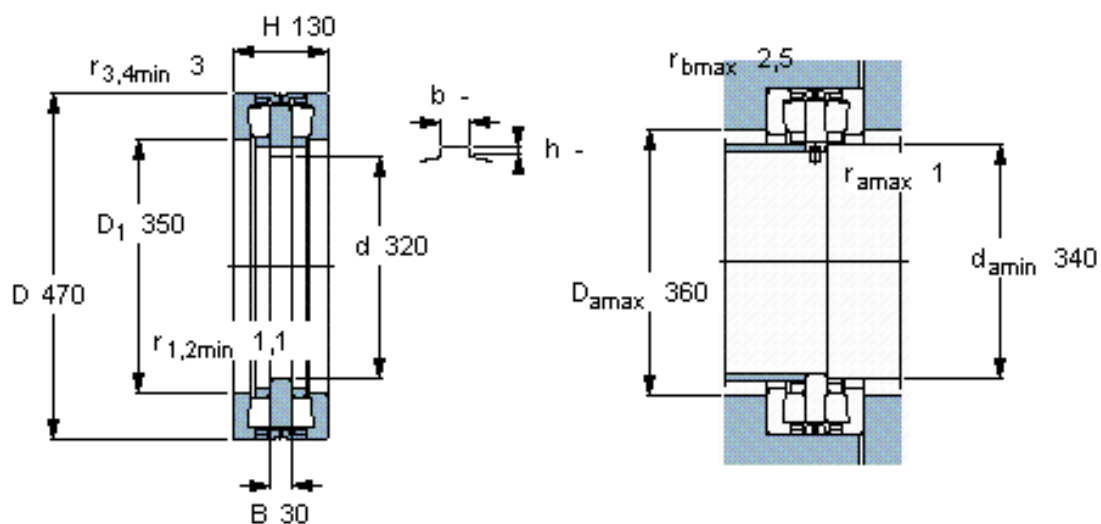

SKF 350982 C参数

主要尺寸	d	320	mm	-
	D	470	mm	-
	H	130	mm	-
基本额定载荷	C	1300000	N	动载荷
	C_0	5700000	N	静载荷
疲劳载荷极限	P_u	405000	N	-
重量	重量	80000	g	-
型号	型号	350982 C	-	-

SKF 350982 C图片

对比负荷额定值 [kN]
轴向 [kN] $C_{Fa} 440$

对比负荷额定值 [kN]
轴向 [kN] $C_{Fa} 440$