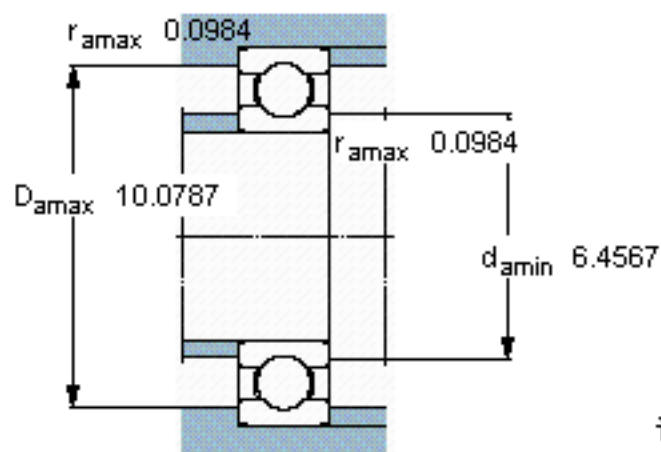

计算系数

k_r 0,025

f_0 15