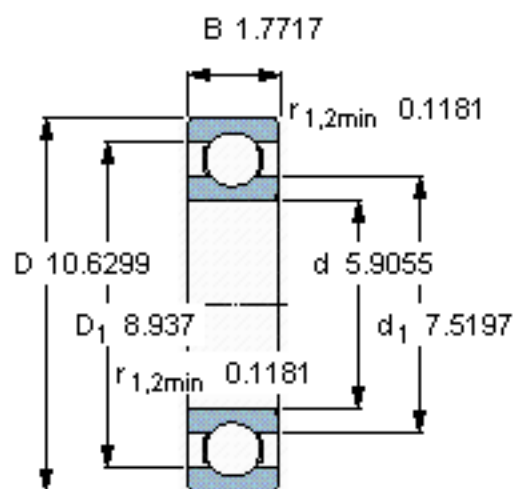

计算系数

k_r 0,025

f_0 15