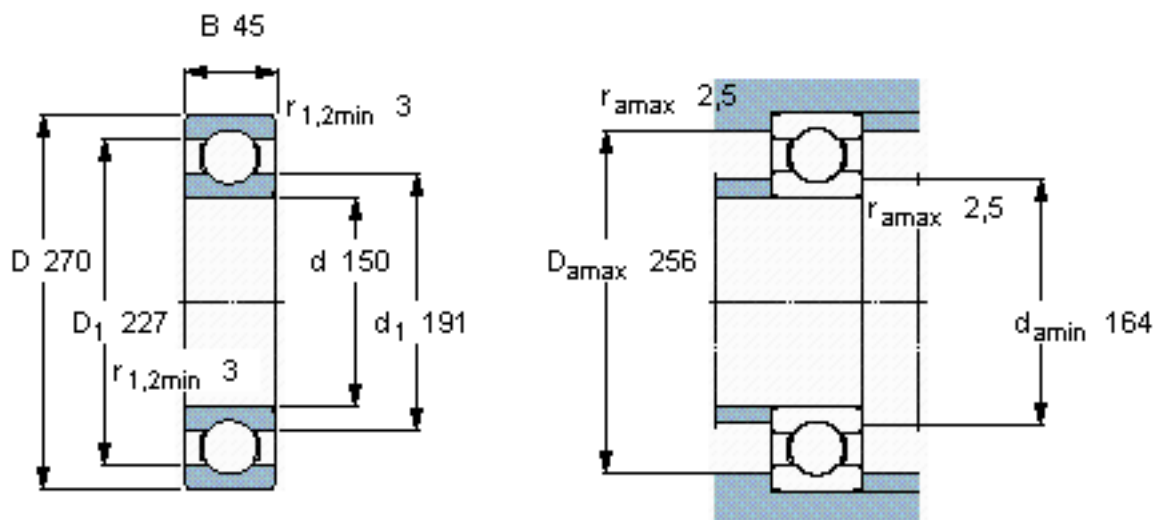

SKF 6230/W64参数

主要尺寸	d	150	mm	-
	D	270	mm	-
	B	45	mm	-
基本额定载荷	C	174000	N	动载荷
	C_0	166000	N	静载荷
疲劳载荷极限	P_u	4900	N	-
极限转速	极限转速	1400	r/min	-
重量	重量	9400	g	-
型号	* SKF 探索者轴承	6230/W64	-	-

SKF 6230/W64图片

计算系数

k_r 0,025