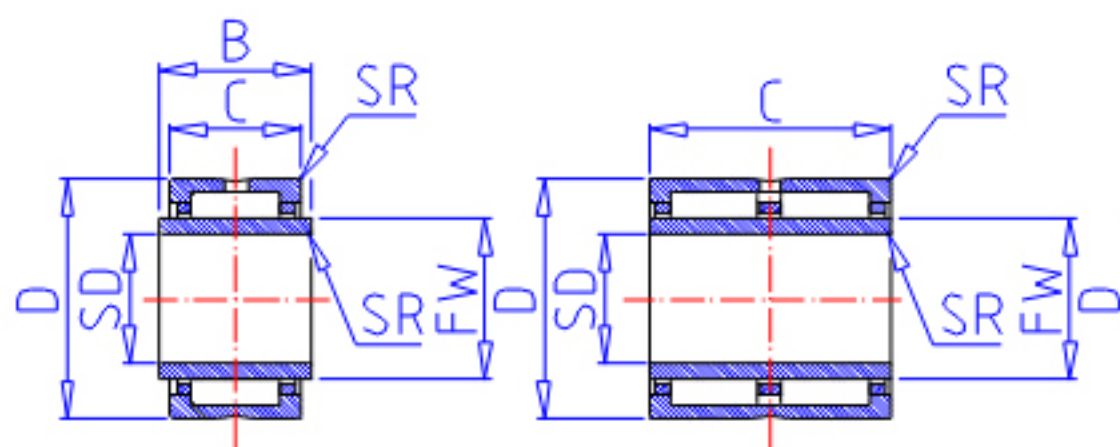

IKO GTRI 13518860参数

轴径	STDRT	135	mm	轴径
型号	ORDER	GTRI 13518860		型号
重量	MASS	5530.0	g	重量
主要尺寸	SD	135	mm	内径
	D	188	mm	外径
	C	60	mm	宽度
	B	60.500	mm	宽度
	SR	1.5	mm	(最小)
	FW	150	mm	内径
	S	0.000	mm	-
安装尺寸	SDAMIN	143.0	mm	(最小)
	SDAMAX	148.0	mm	(最大)
	DA	180.0	mm	(最大)
基本额定载荷	CR	423000	N	动载荷
	COR	989000	N	静载荷
搭配内圈	IR	LRTZ 13515060		搭配内圈

IKO GTRI 13518860图片

NA 48, NA49
TAFI, TRI
NA 69 (SD $\leq$ 30)

NA 69