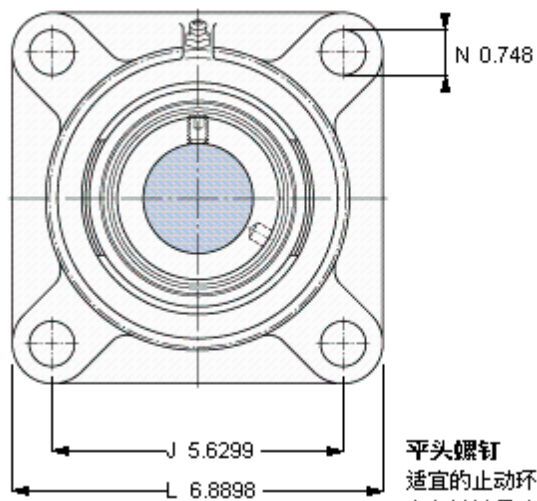

SKF FY 2.1/4 WF参数

主要尺寸	d	57.15	mm	-
	A ₁	52	mm	-
	J	143	mm	-
	L	175	mm	-
	T	80.8	mm	-
基本额定载荷	C	52700	N	动载荷
	C ₀	36000	N	静载荷
极限转速	带h6轴公差	3400	r/min	-
重量	重量	5300	g	-
型号	轴承单元	FY 2.1/4 WF	-	-
	轴承座	FY 512 U	-	-
	轴承	YEL 212-204-2F	-	-

SKF FY 2.1/4 WF图片

7/16-24x7/16
28,5
5,55625

参考资料: <http://www.sozhou.com/p/55133d71.html>

平头螺钉
 适宜的止动环 [Nm]
 六角键销尺寸 [mm]

7/16-24x7M
 28,5
 5,55625