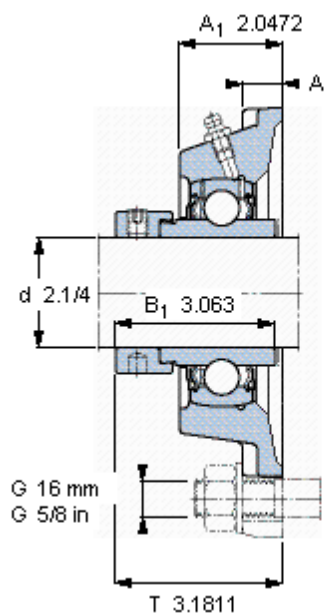

SKF FY 2.1/4 WF参数

主要尺寸	d	57.15	mm	-
	A ₁	52	mm	-
	J	143	mm	-
	L	175	mm	-
	T	80.8	mm	-
基本额定载荷	C	52700	N	动载荷
	C ₀	36000	N	静载荷
极限转速	带h6轴公差	3400	r/min	-
重量	重量	5300	g	-
型号	轴承单元	FY 2.1/4 WF	-	-
	轴承座	FY 512 U	-	-
	轴承	YEL 212-204-2F	-	-

SKF FY 2.1/4 WF图片

7/16-24x7/16
28,5
5,55625

参考资料: <http://www.sozhou.com/p/55133d71.html>

平头螺钉
 适宜的止动环 [Nm]
 六角键销尺寸 [mm]

7/16-24x7M
 28,5
 5,55625