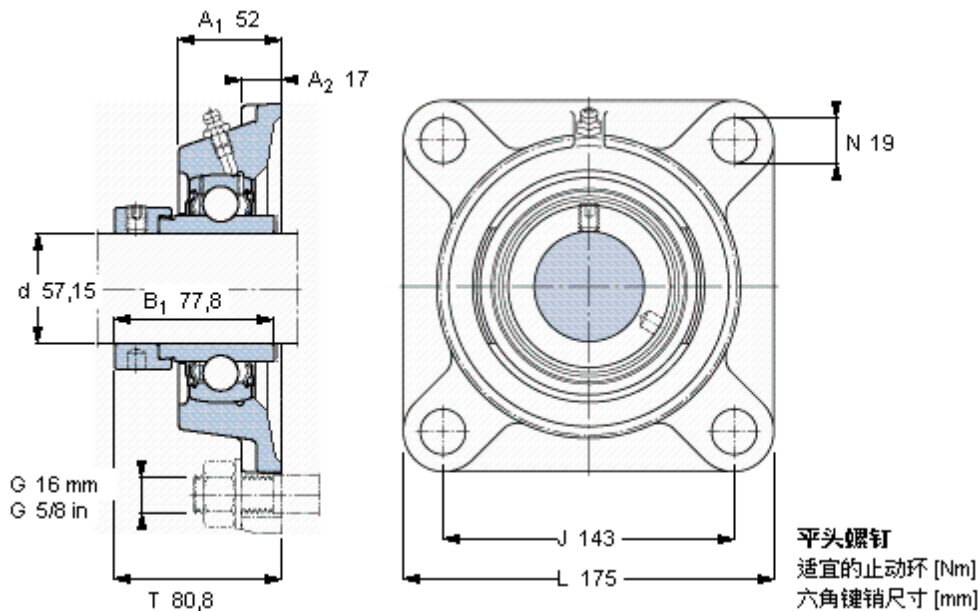

SKF FY 2.1/4 WF参数

主要尺寸	d	57.15	mm	-
	A ₁	52	mm	-
	J	143	mm	-
	L	175	mm	-
	T	80.8	mm	-
基本额定载荷	C	52700	N	动载荷
	C ₀	36000	N	静载荷
极限转速	带h6轴公差	3400	r/min	-
重量	重量	5300	g	-
型号	轴承单元	FY 2.1/4 WF	-	-
	轴承座	FY 512 U	-	-
	轴承	YEL 212-204-2F	-	-

SKF FY 2.1/4 WF图片

7/16-24x7/16
28,5
5,55625

参考资料: <http://www.sozhou.com/p/55133d71.html>

平头螺钉
 适宜的止动环 [Nm]
 六角键销尺寸 [mm]

7/16-24x7M
 28,5
 5,55625