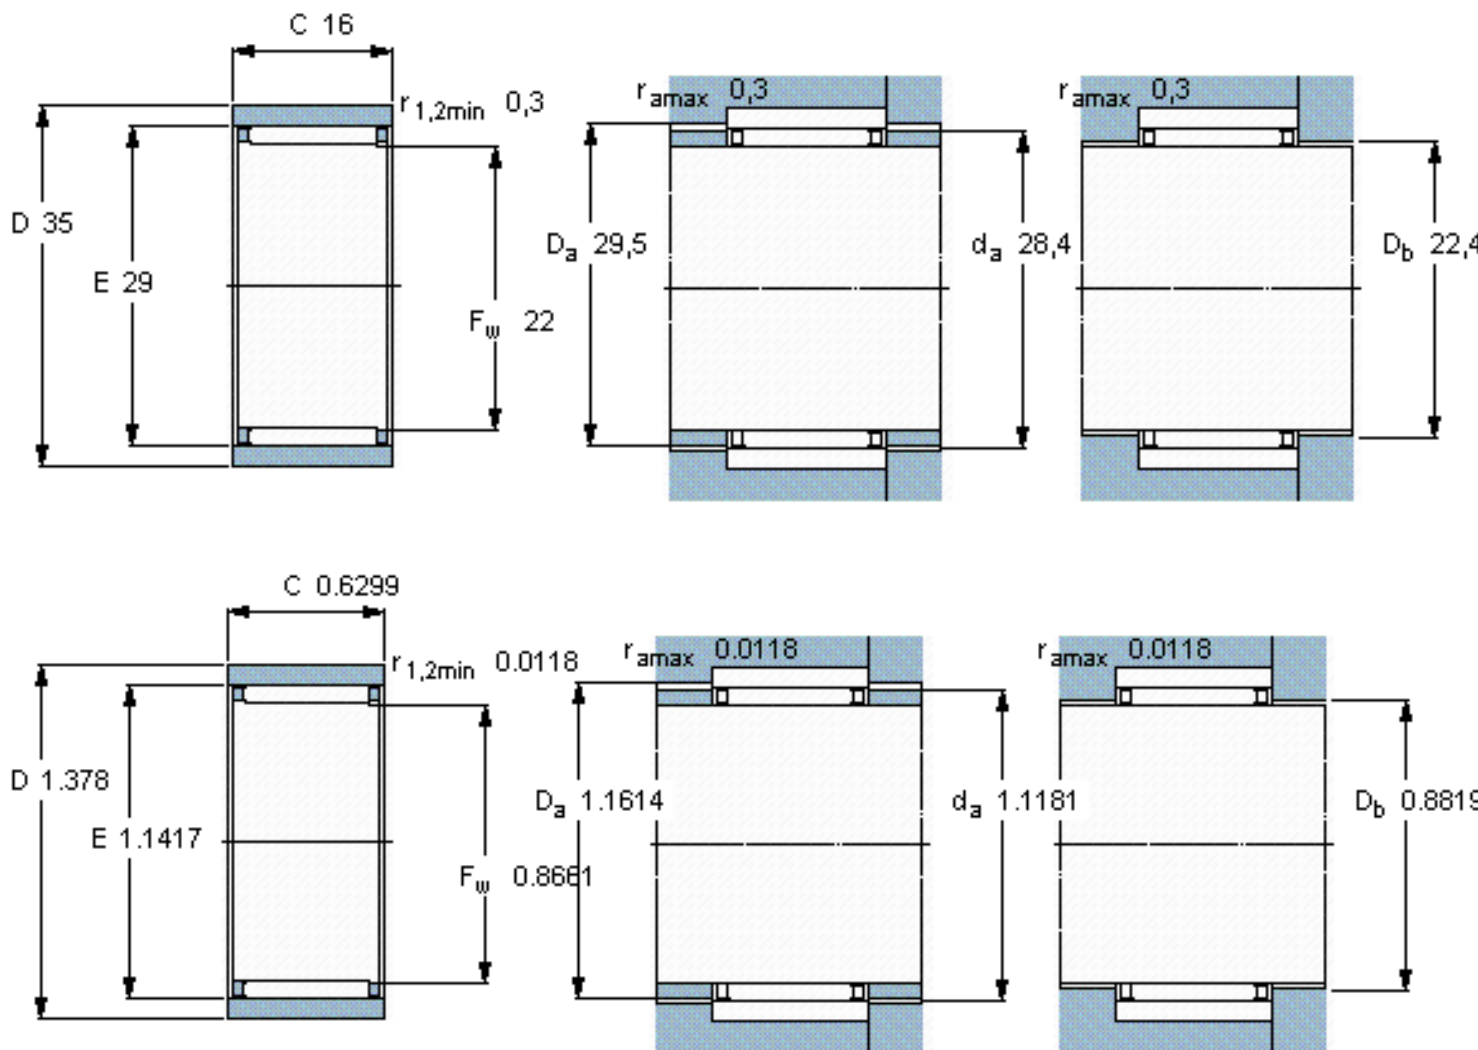

SKF RNAO 22x35x16参数

主要尺寸	F_w	22	mm	-
	D	35	mm	-
	C	16	mm	-
基本额定载荷	C	19400	N	动载荷
	C_0	25500	N	静载荷
疲劳载荷极限	P_u	3050	N	-
额定转速	参考转速	17000	r/min	-
	极限转速	19000	r/min	-
重量	重量	59	g	-
型号	型号	RNAO 22x35x16	-	-

SKF RNAO 22x35x16图片