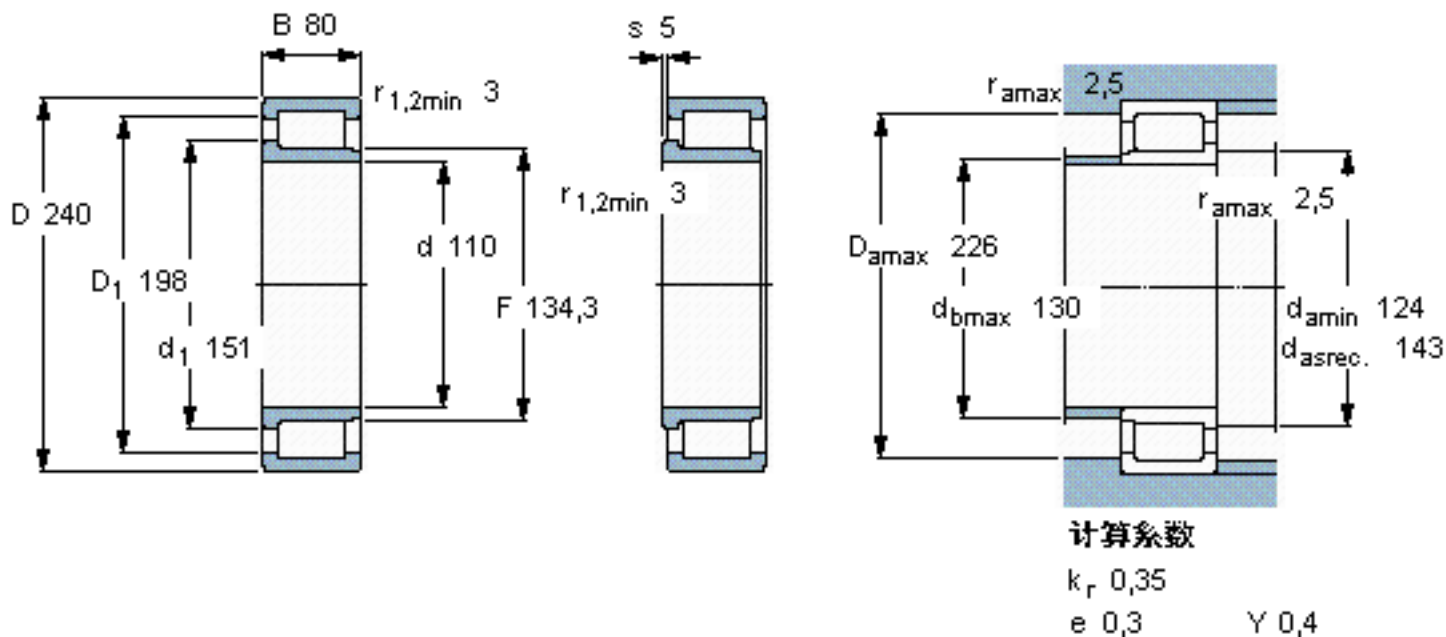

SKF NJG 2322 VH参数

主要尺寸	d	110	mm	-
	D	240	mm	-
	B	80	mm	-
基本额定载荷	C	858000	N	动载荷
	C_0	1060000	N	静载荷
疲劳载荷极限	P_u	122000	N	-
额定转速	参考转速	1100	r/min	-
	极限转速	1300	r/min	-
重量	重量	17500	g	-
型号	型号	NJG 2322 VH	-	-

SKF NJG 2322 VH图片