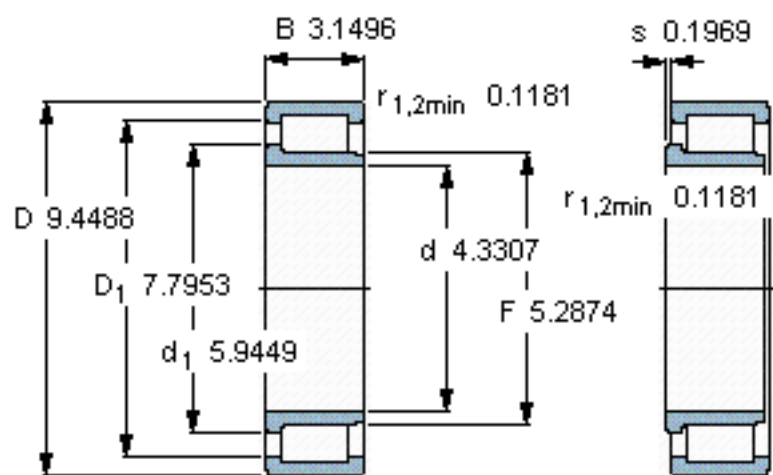

SKF NJG 2322 VH参数

主要尺寸	d	110	mm	-
	D	240	mm	-
	B	80	mm	-
基本额定载荷	C	858000	N	动载荷
	C_0	1060000	N	静载荷
疲劳载荷极限	P_u	122000	N	-
额定转速	参考转速	1100	r/min	-
	极限转速	1300	r/min	-
重量	重量	17500	g	-
型号	型号	NJG 2322 VH	-	-

SKF NJG 2322 VH图片

参考资料: <http://www.sozhou.com/p/555a3ea4.html>

计算系数

k_r 0,35

e 0,3 Y 0,4