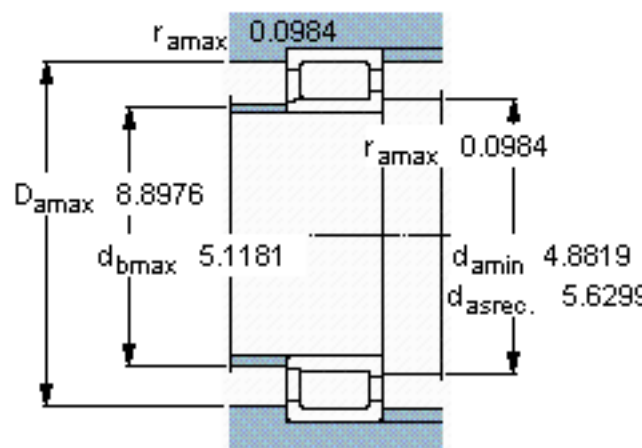

计算系数

k_r 0,35

e 0,3 Y 0,4