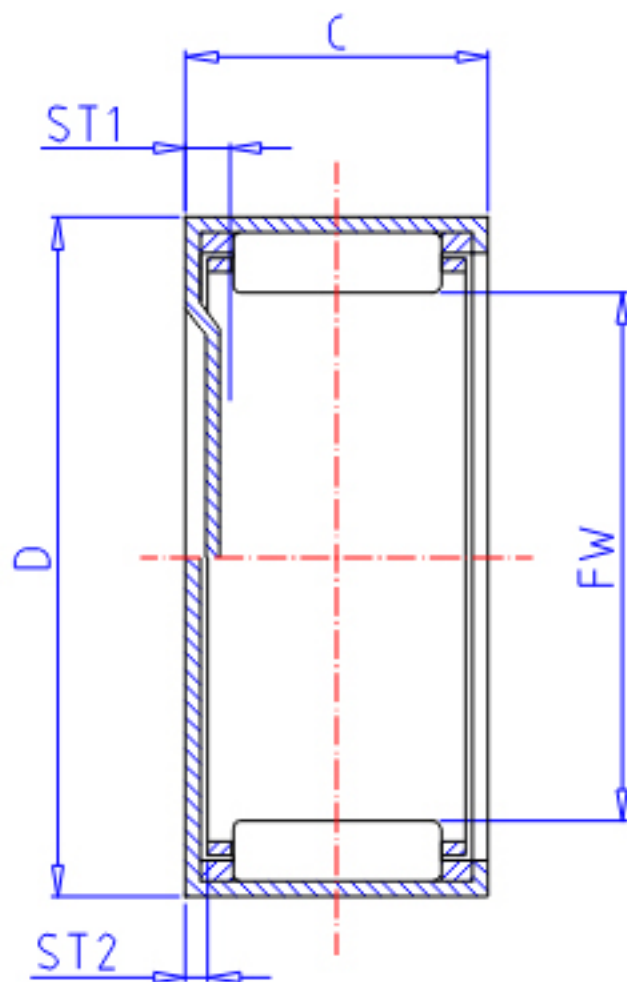

IKO TAM 1010参数

轴径	STDRT	10	mm	轴径
型号	ORDER	TAM 1010		型号
重量	MASS	8.50	g	重量
主要尺寸	FW	10	mm	内径
	D	17	mm	外径
	C	10	mm	宽度
	ST1	0.0	mm	-
	ST2	1.3	mm	-
	基本额定载荷	CR	4150	N
COR		3780	N	静载荷

IKO TAM 1010图片

参考资料:<http://www.sozhou.com/p/555f0f7c.html>