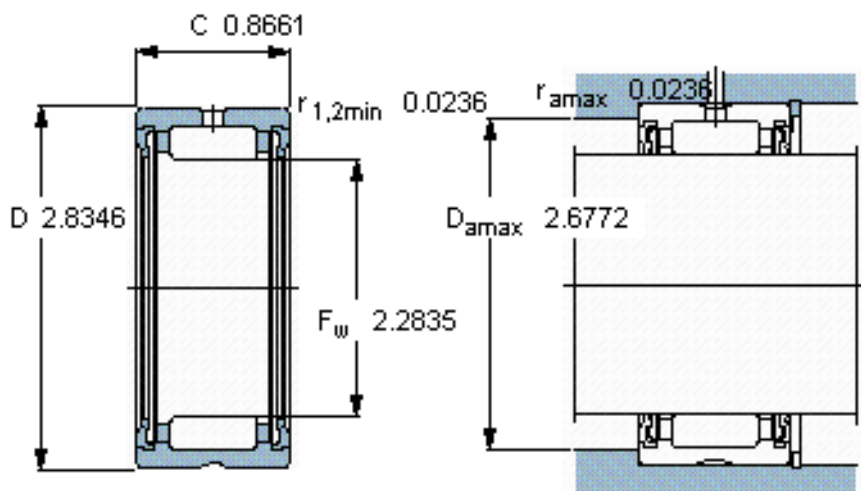

SKF RNA 4910. 2RS参数

主要尺寸	F_w	58	mm	-
	D	72	mm	-
	C	22	mm	-
基本额定载荷	C	40200	N	动载荷
	C_0	69500	N	静载荷
疲劳载荷极限	P_u	8800	N	-
额定转速	参考转速	-	r/min	-
	极限转速	3400	r/min	-
重量	重量	160	g	-
型号	型号	RNA 4910. 2RS	-	-

SKF RNA 4910. 2RS图片

适宜的附件
G密封件
SD密封件：
CR密封件

适宜的附件
G密封件
SD密封件：
CR密封件

参考资料:<http://www.sozhou.com/p/555f8fcf.html>