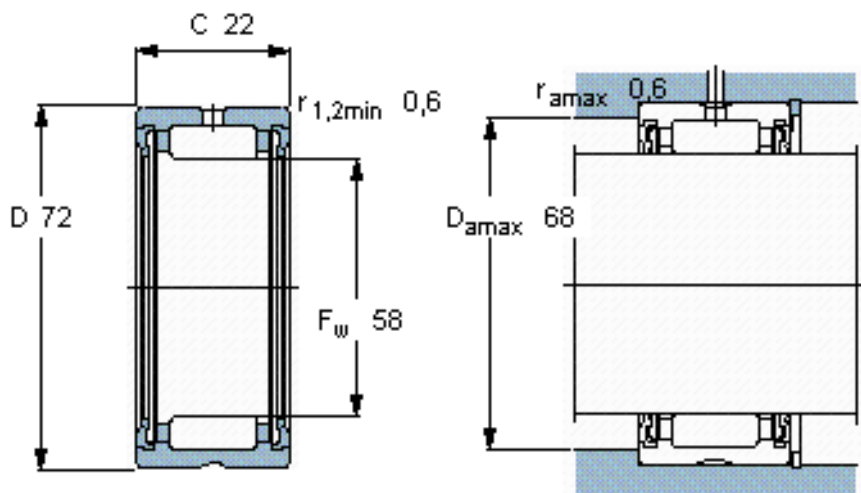

SKF RNA 4910. 2RS参数

主要尺寸	F_w	58	mm	-
	D	72	mm	-
	C	22	mm	-
基本额定载荷	C	40200	N	动载荷
	C_0	69500	N	静载荷
疲劳载荷极限	P_u	8800	N	-
额定转速	参考转速	-	r/min	-
	极限转速	3400	r/min	-
重量	重量	160	g	-
型号	型号	RNA 4910. 2RS	-	-

SKF RNA 4910. 2RS图片

适宜的附件
G密封件
SD密封件：
CR密封件

适宜的附件
G密封件
SD密封件：
CR密封件

参考资料:<http://www.sozhou.com/p/555f8fcf.html>