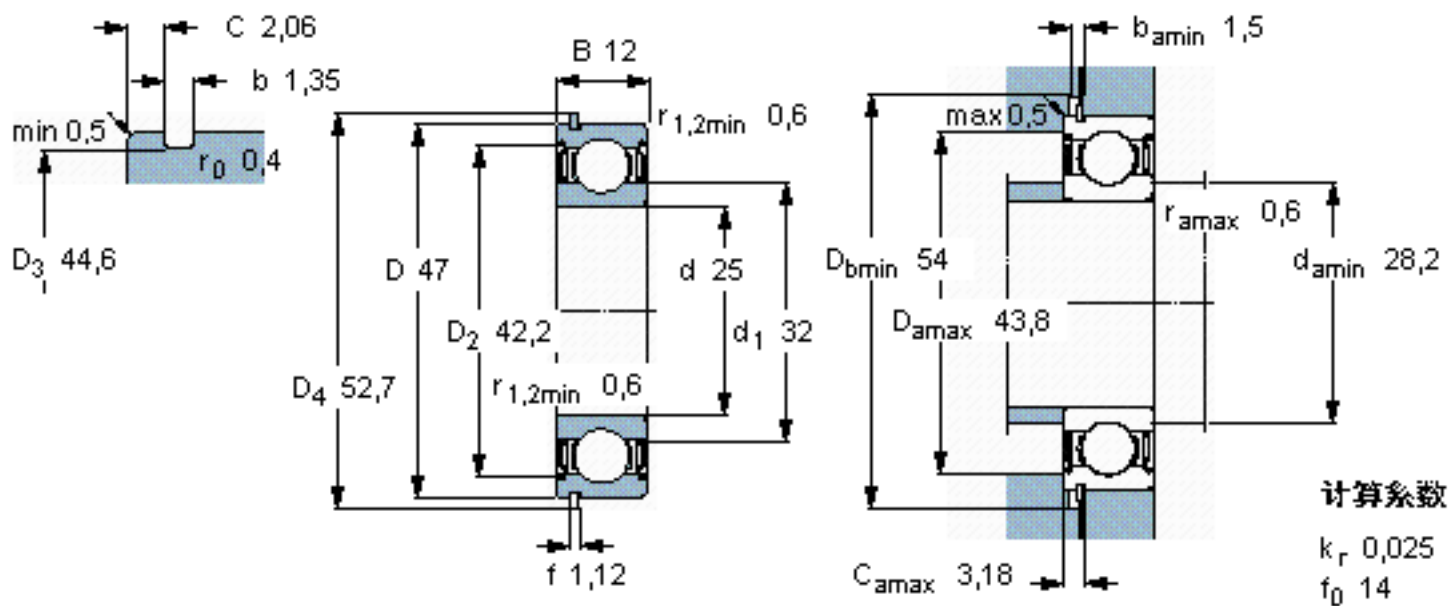

SKF 6005-2ZNR *参数

主要尺寸	d	25	mm	-
	D	47	mm	-
	B	12	mm	-
基本额定载荷	C	11900	N	动载荷
	C_0	6550	N	静载荷
疲劳载荷极限	P_u	275	N	-
额定转速	参考转速	32000	r/min	-
	极限转速	16000	r/min	-
重量	重量	80	g	-
型号	* SKF 探索者轴承	6005-2ZNR *	-	-
	* SKF 探索者轴承	SP 47	-	-

SKF 6005-2ZNR *图片

参考资料:<http://www.sozhou.com/p/55607197.html>