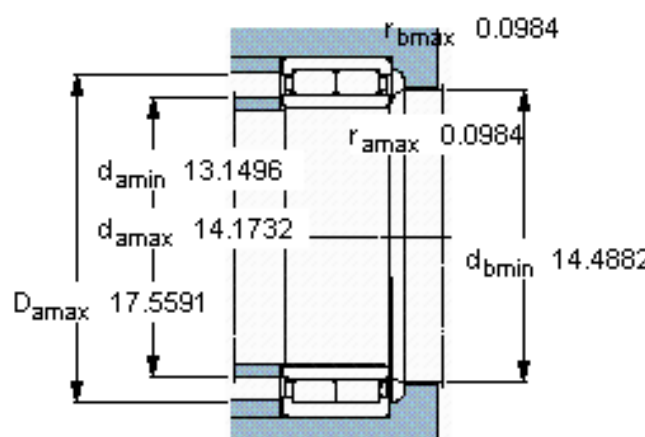

SKF BC2B 322216参数

主要尺寸	d	320	mm	-
	D	460	mm	-
	B	120	mm	-
	C	120	mm	-
基本额定载荷	C	1720000	N	动载荷
	C_0	3600000	N	静载荷
疲劳载荷极限	P_u	335000	N	-
额定转速	参考转速	950	r/min	-
	极限转速	1400	r/min	-
重量	重量	70000	g	-
型号	型号	BC2B 322216	-	-

SKF BC2B 322216图片

参考资料: <http://www.sozhou.com/p/5562b890.html>

设计
 NNU.5/WO

计算系数
 k_r 0,23