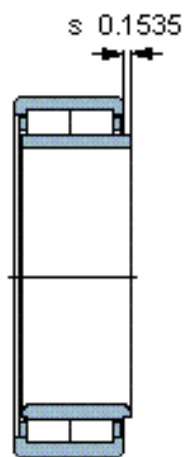

SKF BC2B 322216参数

主要尺寸	d	320	mm	-
	D	460	mm	-
	B	120	mm	-
	C	120	mm	-
基本额定载荷	C	1720000	N	动载荷
	C_0	3600000	N	静载荷
疲劳载荷极限	P_u	335000	N	-
额定转速	参考转速	950	r/min	-
	极限转速	1400	r/min	-
重量	重量	70000	g	-
型号	型号	BC2B 322216	-	-

SKF BC2B 322216图片

参考资料: <http://www.sozhou.com/p/5562b890.html>

设计
 NNU.5/WO

计算系数
 k_r 0,23