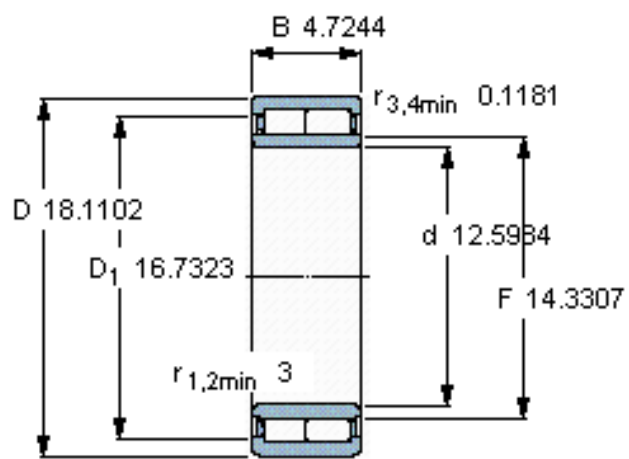

SKF BC2B 322216参数

主要尺寸	d	320	mm	-
	D	460	mm	-
	B	120	mm	-
	C	120	mm	-
基本额定载荷	C	1720000	N	动载荷
	C_0	3600000	N	静载荷
疲劳载荷极限	P_u	335000	N	-
额定转速	参考转速	950	r/min	-
	极限转速	1400	r/min	-
重量	重量	70000	g	-
型号	型号	BC2B 322216	-	-

SKF BC2B 322216图片

参考资料: <http://www.sozhou.com/p/5562b890.html>

设计
 NNU.5/WO

计算系数
 k_r 0,23