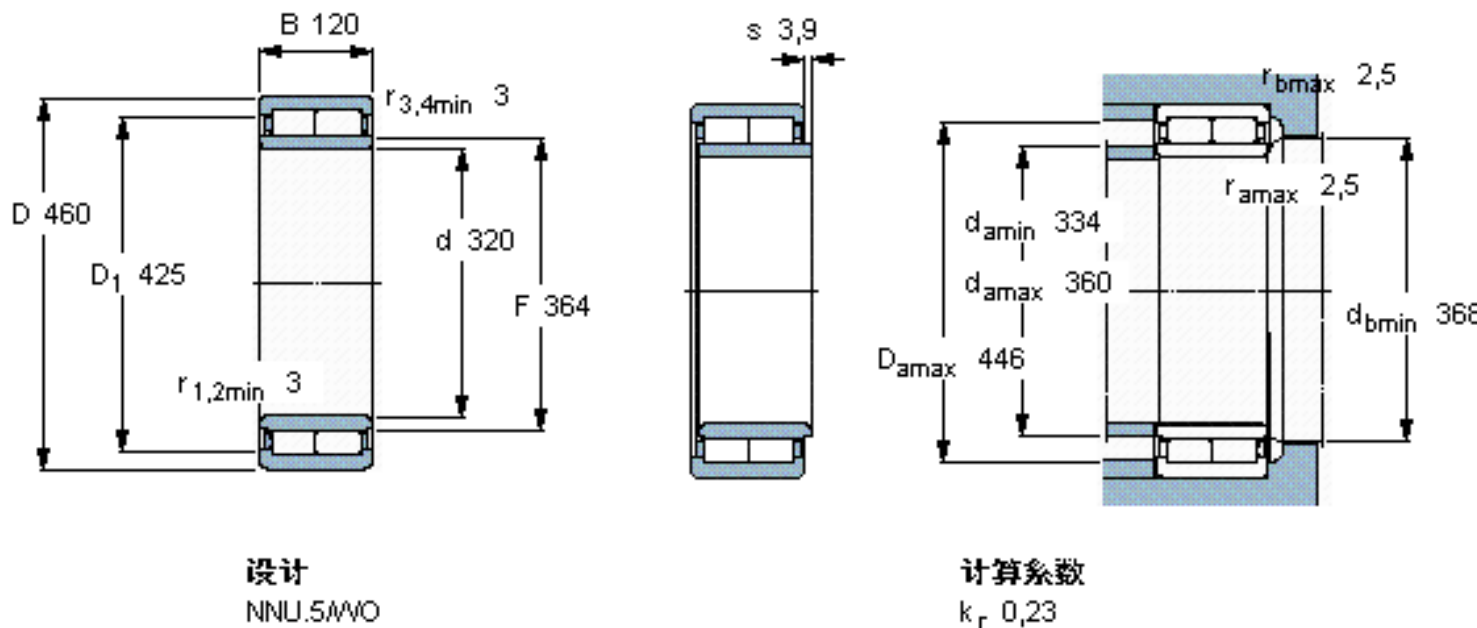

SKF BC2B 322216参数

主要尺寸	d	320	mm	-
	D	460	mm	-
	B	120	mm	-
	C	120	mm	-
基本额定载荷	C	1720000	N	动载荷
	C_0	3600000	N	静载荷
疲劳载荷极限	P_u	335000	N	-
额定转速	参考转速	950	r/min	-
	极限转速	1400	r/min	-
重量	重量	70000	g	-
型号	型号	BC2B 322216	-	-

SKF BC2B 322216图片

参考资料: <http://www.sozhou.com/p/5562b890.html>

设计
 NNU.5/WO

计算系数
 k_r 0,23