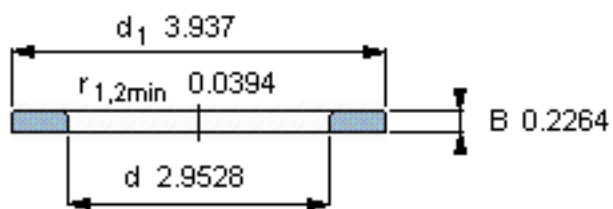

轴垫圈

轴垫圈

参考资料:<http://www.sozhou.com/p/558e9a1e.html>