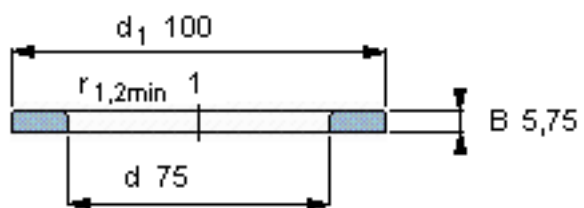

SKF WS 81115参数

尺寸	d	75	mm	-
	D	-	mm	-
	B	5.75	mm	-
	d₁	100	mm	-
	D₁	-	mm	-
	r₁、r_{1.2}	1	mm	-
重量	重量	150	g	-
型号	型号	WS 81115	-	-

SKF WS 81115图片