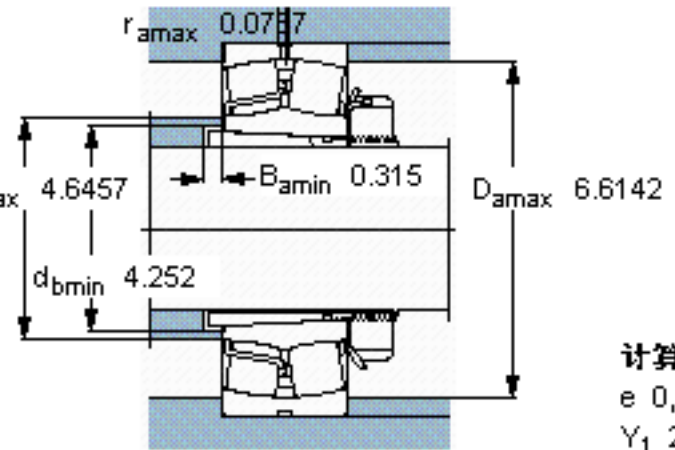

SKF 22220 EK + H 320 *参数

主要尺寸	d_1	90	mm	-
	D	180	mm	-
	B	46	mm	-
基本额定载荷	C	425000	N	动载荷
	C_0	490000	N	静载荷
疲劳载荷极限	P_u	49000	N	-
额定转速	参考转速	3400	r/min	-
	极限转速	4500	r/min	-
重量	重量	6400	g	-
型号	* SKF 探索者轴承	22220 EK + H 320 *	-	-

SKF 22220 EK + H 320 *图片

参考资料: <http://www.sozhou.com/p/5632bf9d.html>

计算系数
 e 0,24
 Y_1 2,8
 Y_2 4,2
 Y_0 2,8