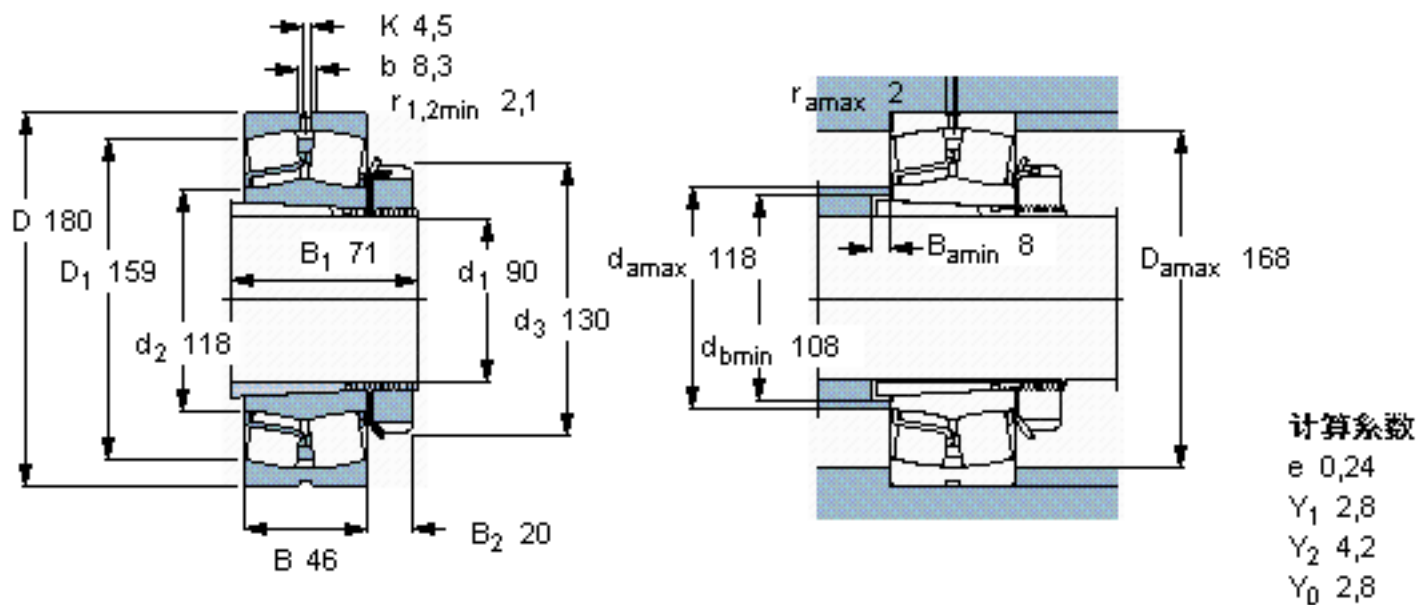

SKF 22220 EK + H 320 *参数

主要尺寸	d_1	90	mm	-
	D	180	mm	-
	B	46	mm	-
基本额定载荷	C	425000	N	动载荷
	C_0	490000	N	静载荷
疲劳载荷极限	P_u	49000	N	-
额定转速	参考转速	3400	r/min	-
	极限转速	4500	r/min	-
重量	重量	6400	g	-
型号	* SKF 探索者轴承	22220 EK + H 320 *	-	-

SKF 22220 EK + H 320 *图片

参考资料: <http://www.sozhou.com/p/5632bf9d.html>

计算系数
 e 0,24
 Y_1 2,8
 Y_2 4,2
 Y_0 2,8