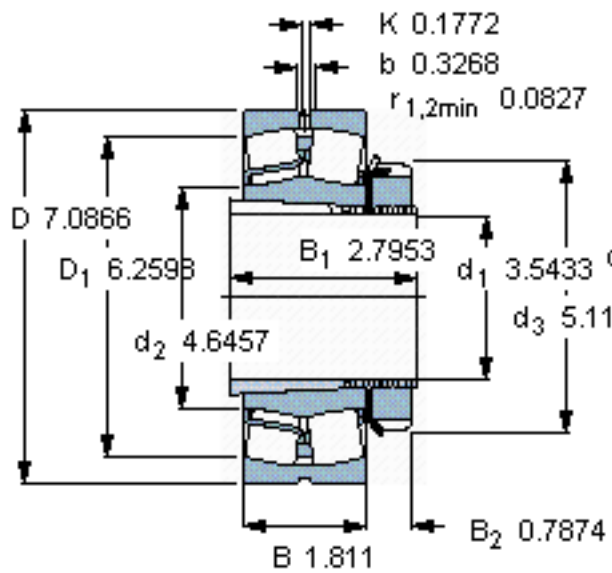

SKF 22220 EK + H 320 *参数

主要尺寸	d_1	90	mm	-
	D	180	mm	-
	B	46	mm	-
基本额定载荷	C	425000	N	动载荷
	C_0	490000	N	静载荷
疲劳载荷极限	P_u	49000	N	-
额定转速	参考转速	3400	r/min	-
	极限转速	4500	r/min	-
重量	重量	6400	g	-
型号	* SKF 探索者轴承	22220 EK + H 320 *	-	-

SKF 22220 EK + H 320 *图片

参考资料: <http://www.sozhou.com/p/5632bf9d.html>

计算系数
 e 0,24
 Y_1 2,8
 Y_2 4,2
 Y_0 2,8