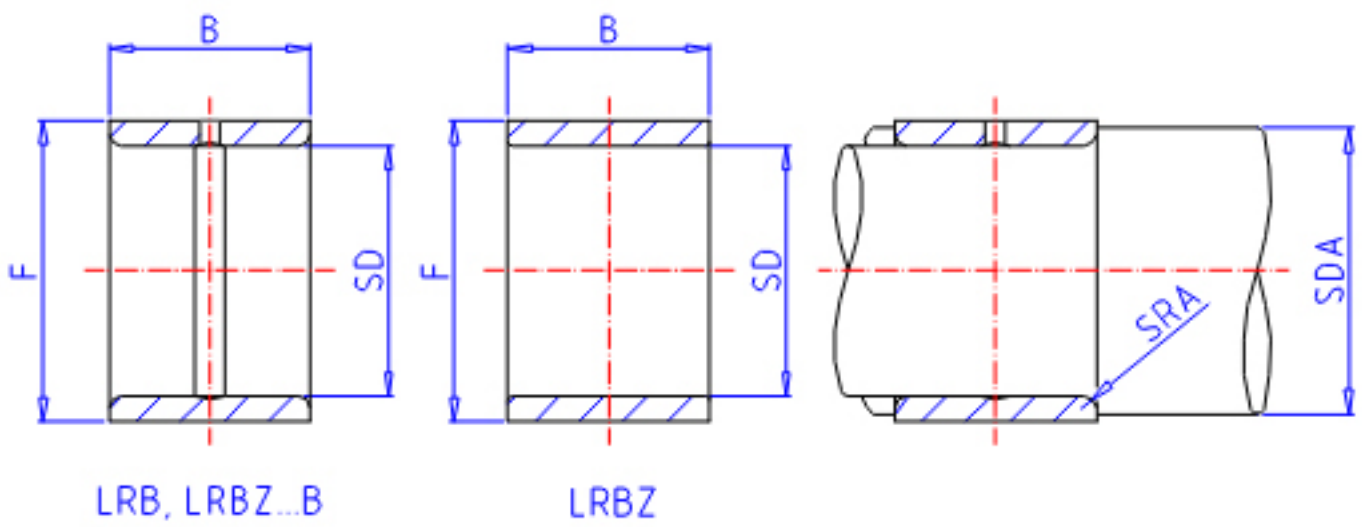

参考资料:<http://www.sozhou.com/p/564bf197.html>