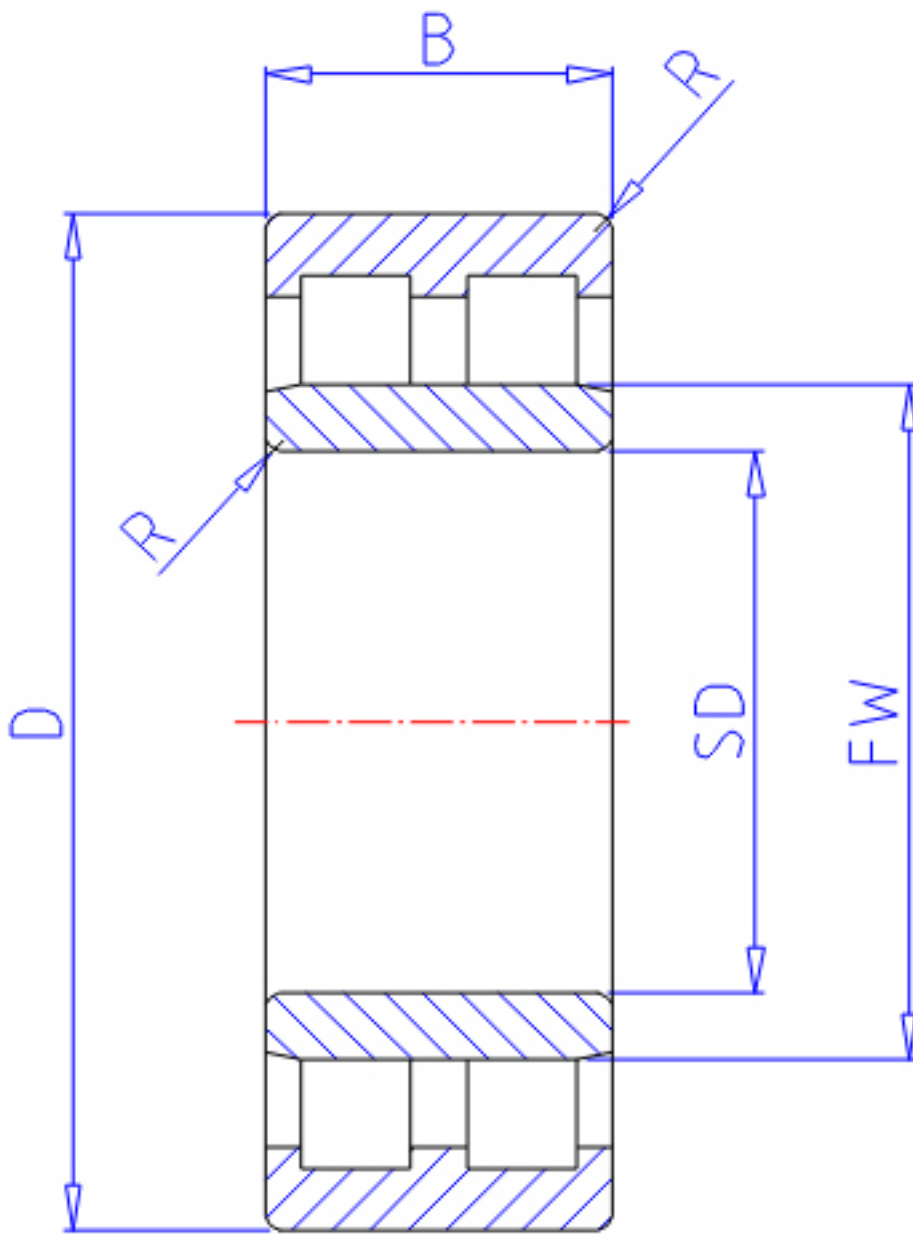

NTN NNU4924参数

主要尺寸	SD	120	mm	-
	D	165	mm	外径
	B	45	mm	宽度
	R	1.1	mm	(最小)
型号	ORDER	NNU4924		型号
基本额定载荷	CR	183000	N	动载荷
	COR	360000	N	静载荷
	CRF	18 700	kgf	动载荷
	CORF	37 000	kgf	静载荷
极限转速	LSG	3 600	r/min	脂润滑
	LSO	4 200	r/min	油润滑
尺寸	FW	134.5	mm	-
	EW	154.5	mm	-
重量	MASS	2750	g	重量
安装尺寸	DA1	126.5	mm	(最小)
	DB1	130	mm	(最小)
	DC	133	mm	(最大)
	DD	137	mm	(最小)
	DA	158.5	mm	(最大)
	DB2	158.5	mm	(最大)
	BB	156.5	mm	(最小)
	RAS	1	mm	(最大)

NTN NNU4924图片

参考资料:<http://www.sozhou.com/p/56612304.html>