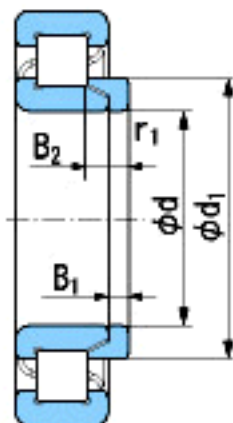

NACHI HJ2220参数

外形尺寸	d	100	mm	内径
	d1(max)	128	mm	(最大)
	B1	10	mm	-
	B2	18	mm	-
	r1	2.1~4	mm	径向
	r1	2.1~6.5	mm	径向
重量	Mass	459	g	重量
基本额定载荷	Cr	-	N	动载荷
	Cor	-	N	静载荷
极限速度	Grease	-	r/min	脂润滑
	Oil	-	r/min	油润滑

NACHI HJ2220图片