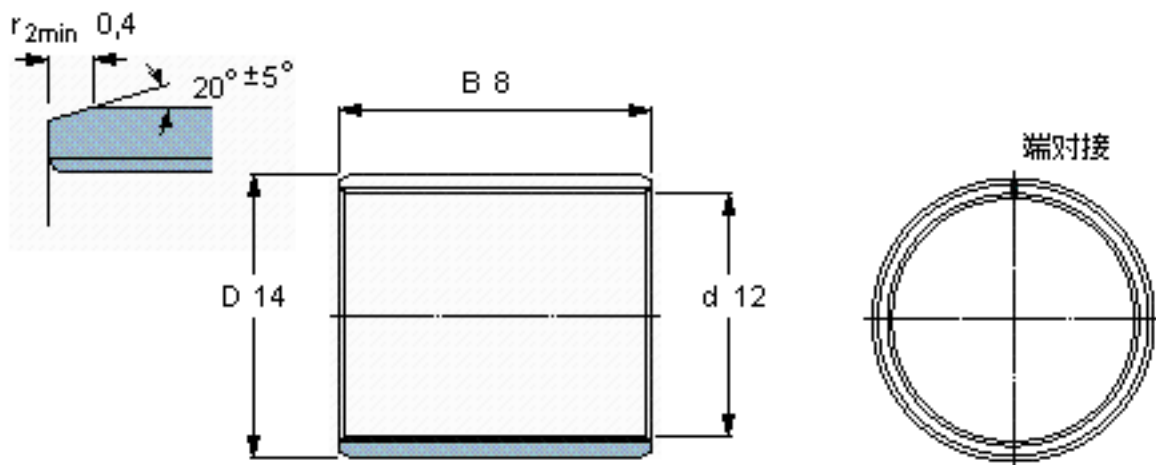

SKF PCM 121408 B参数

主要尺寸	d	12	mm	-
	D	14	mm	-
	B	8	mm	-
基本额定载荷	C	7650	N	动载荷
	C_0	24000	N	静载荷
重量	重量	2	g	-
型号	型号	PCM 121408 B	-	-

SKF PCM 121408 B图片

特定负荷系数
材料常数

K 80
 K_M 480

参考资料:<http://www.sozhou.com/p/568bda28.html>