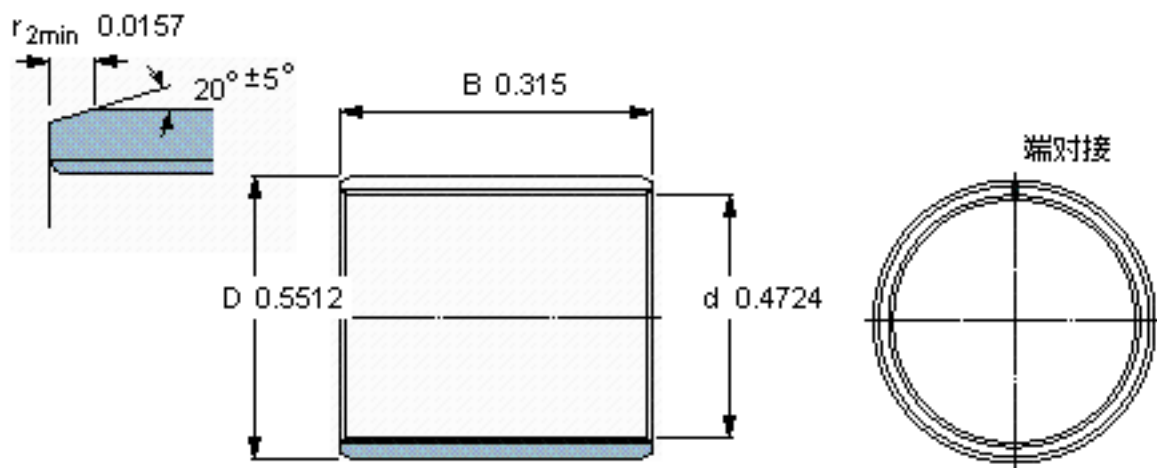

SKF PCM 121408 B参数

主要尺寸	d	12	mm	-
	D	14	mm	-
	B	8	mm	-
基本额定载荷	C	7650	N	动载荷
	C_0	24000	N	静载荷
重量	重量	2	g	-
型号	型号	PCM 121408 B	-	-

SKF PCM 121408 B图片

特定负荷系数
材料常数

K 80
 K_M 480

参考资料:<http://www.sozhou.com/p/568bda28.html>