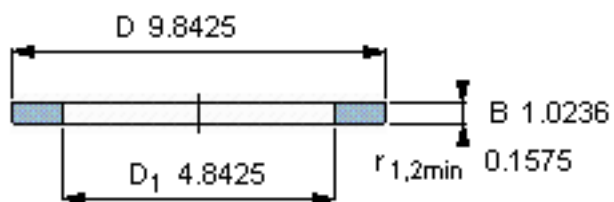

轴承座垫圈

轴承座垫圈

参考资料:<http://www.sozhou.com/p/5698b83e.html>