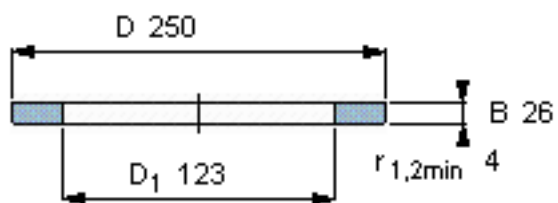

SKF GS 89424参数

尺寸	d	120	mm	-
	D	250	mm	-
	B	26	mm	-
	d₁	-	mm	-
	D₁	123	mm	-
	r₁、r_{1.2}	4	mm	-
重量	重量	7660	g	-
型号	型号	GS 89424	-	-

SKF GS 89424图片