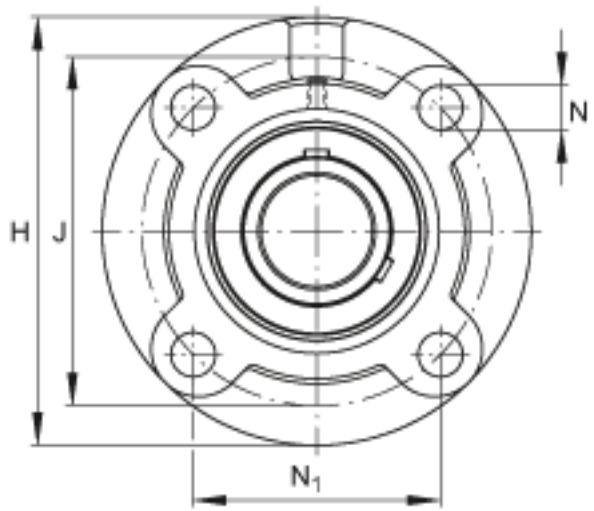

参考资料:<http://www.sozhou.com/p/56a2515d.html>