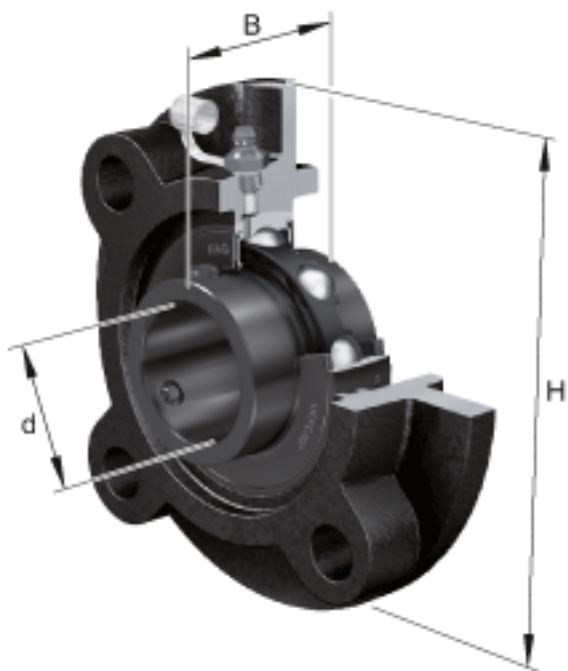

FAG UCFC211-32参数

尺寸	d	50.8	mm	-	
	H	185	mm	-	
	B	55.6	mm	-	
	A	31	mm	-	
	A ₁	15	mm	-	
	A ₂	13	mm	-	
	J	150	mm	-	
	N	19	mm	-	
	N ₁	106.1	mm	-	
	T ₁	12	mm	-	
	U	46.4	mm	-	
	Z	125	mm	公差:h8	
	重量	m	4130	g	重量
	说明		FC211		型号, 轴承座
		UC211-32		型号, 外球面球轴承	

FAG UCFC211-32图片

参考资料:<http://www.sozhou.com/p/56a2515d.html>