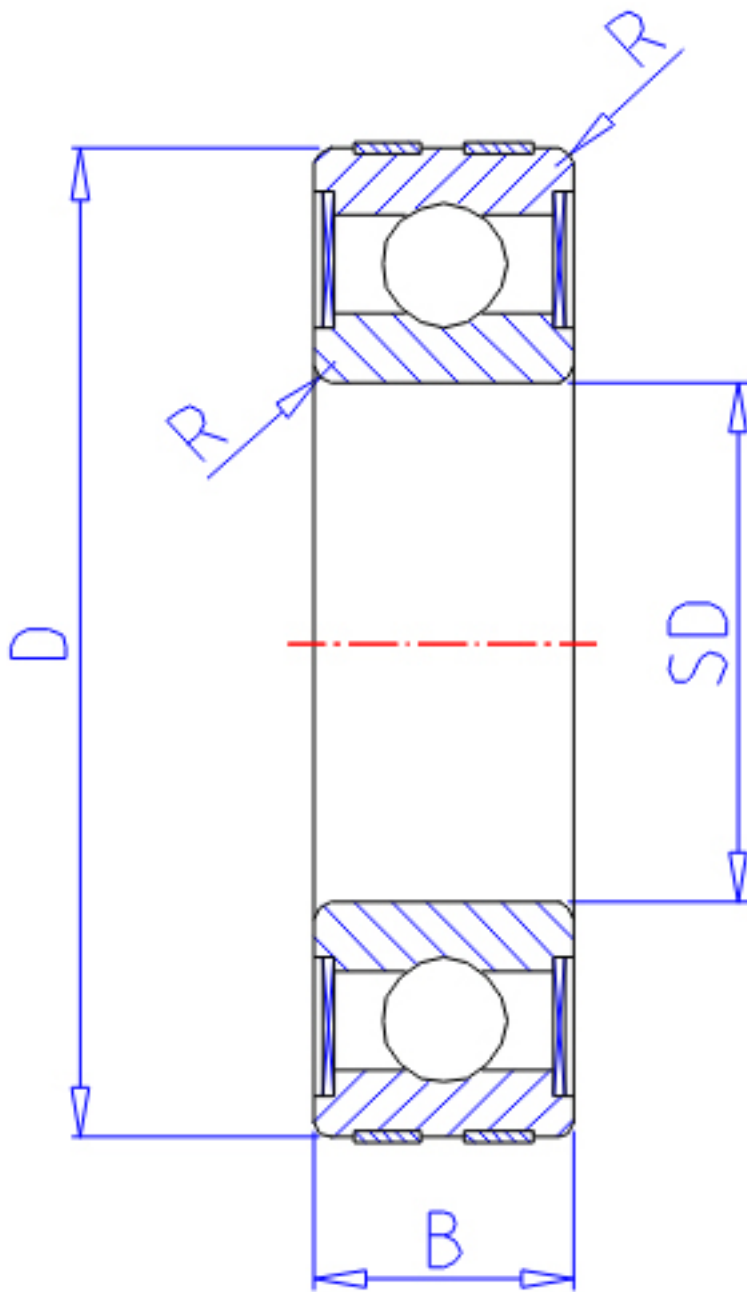

## NTN EC-6306LLU参数

主要尺寸	SD	30	mm	-
	D	72	mm	外径
	B	19	mm	宽度
	R	1.1	mm	-
型号	ORDER	EC-6306LLU		型号
基本额定载荷	CR	26700	N	动载荷
	COR	15000	N	静载荷
	CRF	2720	kgf	动载荷
	CORF	1530	kgf	静载荷
允许载荷	AL1	15000	N	允许载荷
	AL2	1530	kgf	允许载荷
极限转速	LSG	10000	r/min	脂润滑
	LSO	12000	r/min	油润滑
重量	MASS	334	g	重量

## NTN EC-6306LLU图片

参考资料:<http://www.sozhou.com/p/56a481b6.html>