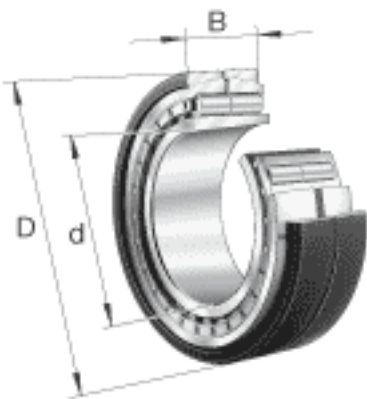

FAG Z-567601. ZL-K-C5参数

尺寸	d	180	mm	-
	D	320	mm	-
	B	86	mm	-
	D ₁	260.9	mm	-
	D _{a max}	0	mm	-
	d _{a min}	0	mm	-
	d _s	4.8	mm	-
	F	211	mm	-
	n _s	9	mm	-
	r _{a max}	3	mm	-
	r _{min}	4	mm	-
	s	7.5	mm	距离中心位置的轴向偏移
重量	m	31700	g	质量
基本额定载荷	C _r	865000	N	基本额定动载荷，径向
	C _{0r}	1430000	N	基本额定静载荷，径向
极限转速	n _G	3300	r/min	极限转速
疲劳极限载荷	C _{ur}	184000	N	疲劳极限载荷，径向

FAG Z-567601. ZL-K-C5图片

参考资料:<http://www.sozhou.com/p/56e449ab.html>