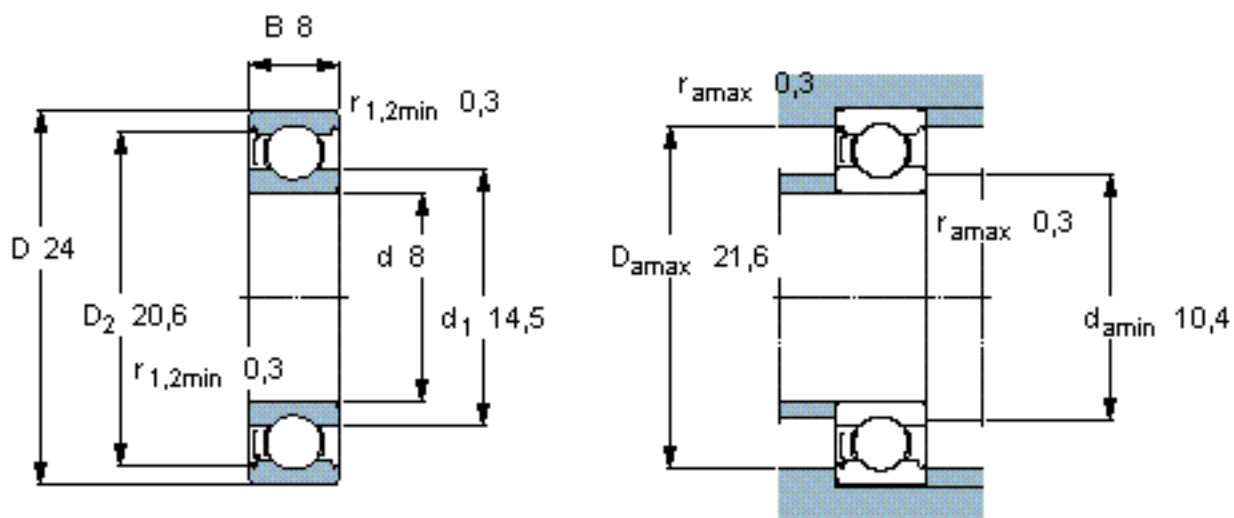

SKF 628-Z *参数

主要尺寸	d	8	mm	-
	D	24	mm	-
	B	8	mm	-
基本额定载荷	C	3900	N	动载荷
	C_0	1660	N	静载荷
疲劳载荷极限	P_u	71	N	-
额定转速	参考转速	63000	r/min	-
	极限转速	40000	r/min	-
重量	重量	17	g	-
型号	* SKF 探索者轴承	628-Z *	-	-

SKF 628-Z *图片

计算系数
 k_r 0,025
 f_0 13