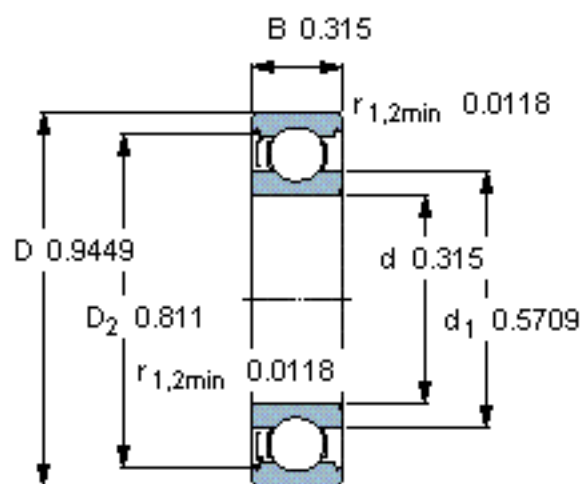

计算系数

k_r 0,025

f_0 13