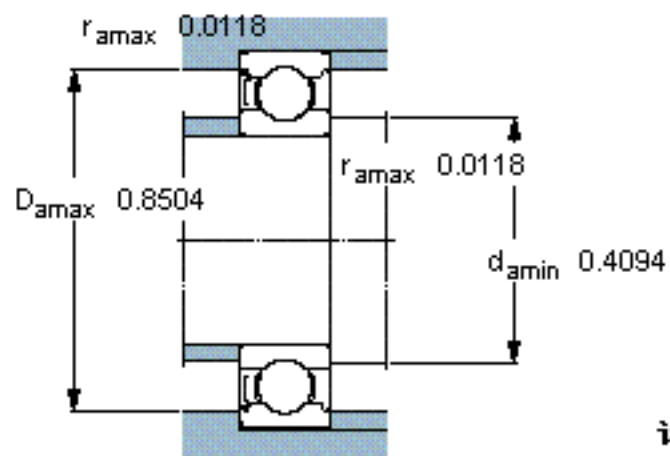

计算系数

k_r 0,025

f_0 13