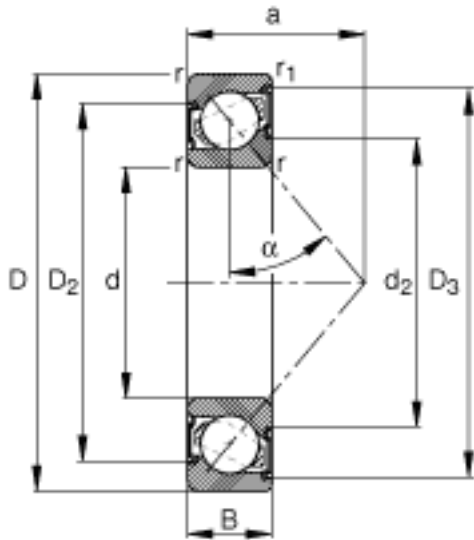

### FAG 7204-B-2RS-TVP参数

尺寸	$D_{a \max}$	41.4	mm	-
	$D_{b \max}$	42.8	mm	-
	$d_1$	30.5	mm	-
	$d_{a \min}$	25.6	mm	-
	$r_{1 \min}$	0.6	mm	-
	$r_{a \max}$	1	mm	-
	$r_{a1 \max}$	0.6	mm	-
	$r_{\min}$	1	mm	-
重量	m	107	g	质量
基本额定载荷	$C_r$	14000	N	基本额定动载荷，径向
	$C_{0r}$	7800	N	基本额定静载荷，径向
极限转速	$n_G$	9000	r/min	极限转速
参考转速	$n_B$	0	r/min	参考速度
疲劳极限载荷	$C_{ur}$	520	N	疲劳极限载荷，径向
尺寸	d	20	mm	-
	D	47	mm	-
	B	14	mm	-
	a	21	mm	-
	$D_1$	37	mm	-
	$D_2$	39.2	mm	-
	$D_3$	43	mm	-

### FAG 7204-B-2RS-TVP图片

参考资料: <http://www.sozhou.com/p/5732d42d.html>