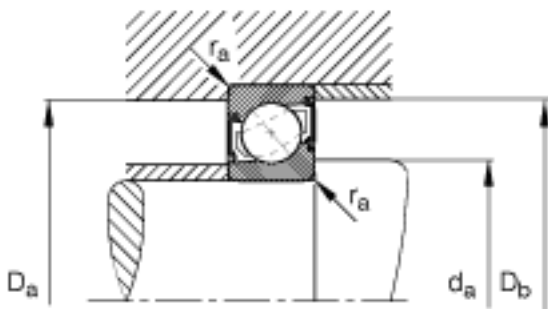

### FAG 7204-B-2RS-TVP参数

尺寸	$D_{a \max}$	41.4	mm	-
	$D_{b \max}$	42.8	mm	-
	$d_1$	30.5	mm	-
	$d_{a \min}$	25.6	mm	-
	$r_{1 \min}$	0.6	mm	-
	$r_{a \max}$	1	mm	-
	$r_{a1 \max}$	0.6	mm	-
	$r_{\min}$	1	mm	-
重量	m	107	g	质量
基本额定载荷	$C_r$	14000	N	基本额定动载荷，径向
	$C_{0r}$	7800	N	基本额定静载荷，径向
极限转速	$n_G$	9000	r/min	极限转速
参考转速	$n_B$	0	r/min	参考速度
疲劳极限载荷	$C_{ur}$	520	N	疲劳极限载荷，径向
尺寸	d	20	mm	-
	D	47	mm	-
	B	14	mm	-
	a	21	mm	-
	$D_1$	37	mm	-
	$D_2$	39.2	mm	-
	$D_3$	43	mm	-

### FAG 7204-B-2RS-TVP图片

参考资料: <http://www.sozhou.com/p/5732d42d.html>