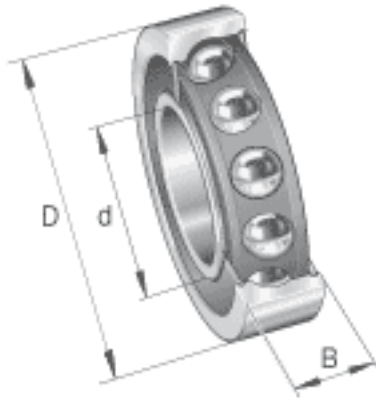

### FAG 7204-B-2RS-TVP参数

尺寸	$D_{a \max}$	41.4	mm	-
	$D_{b \max}$	42.8	mm	-
	$d_1$	30.5	mm	-
	$d_{a \min}$	25.6	mm	-
	$r_{1 \min}$	0.6	mm	-
	$r_{a \max}$	1	mm	-
	$r_{a1 \max}$	0.6	mm	-
	$r_{\min}$	1	mm	-
重量	m	107	g	质量
基本额定载荷	$C_r$	14000	N	基本额定动载荷，径向
	$C_{0r}$	7800	N	基本额定静载荷，径向
极限转速	$n_G$	9000	r/min	极限转速
参考转速	$n_B$	0	r/min	参考速度
疲劳极限载荷	$C_{ur}$	520	N	疲劳极限载荷，径向
尺寸	d	20	mm	-
	D	47	mm	-
	B	14	mm	-
	a	21	mm	-
	$D_1$	37	mm	-
	$D_2$	39.2	mm	-
	$D_3$	43	mm	-

### FAG 7204-B-2RS-TVP图片

参考资料: <http://www.sozhou.com/p/5732d42d.html>