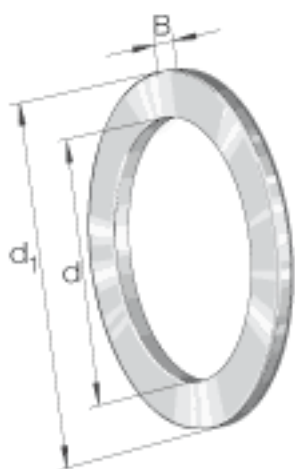

INA WS81107参数

尺寸	d	35	mm	-
	d ₁	52	mm	-
	B	3.5	mm	-
	r _{min}	0.6	mm	-
重量	m	27	g	质量

INA WS81107图片

参考资料:<http://www.sozhou.com/p/57580023.html>