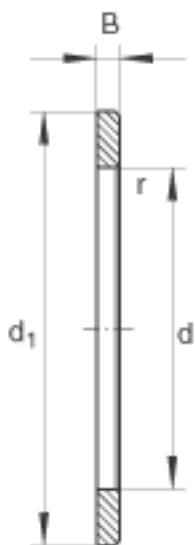

INA WS81107参数

尺寸	d	35	mm	-
	d ₁	52	mm	-
	B	3.5	mm	-
	r _{min}	0.6	mm	-
重量	m	27	g	质量

INA WS81107图片

参考资料:<http://www.sozhou.com/p/57580023.html>