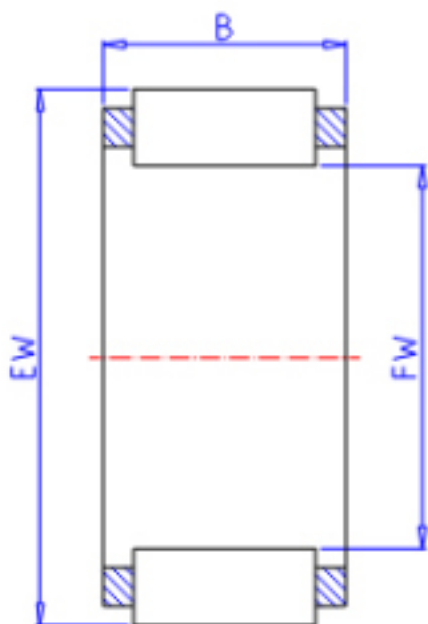

KOYO 38R4620参数

主要尺寸	FW	38.00	mm	内径
	EW	46.00	mm	外径
	B	20.0	mm	宽度
型号	ORDER	38R4620		型号
基本额定载荷	C	32500	N	动载荷
	C0	49600	N	静载荷
极限转速	NO	12000	1/min	油润滑

KOYO 38R4620图片

参考资料:<http://www.sozhou.com/p/5769f113.html>