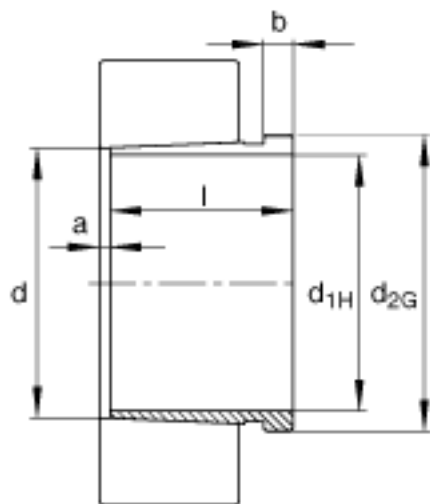

FAG AH24164-H参数

尺寸	d_{1H}	300	mm	-
	l	242	mm	-
	a	18	mm	-
	b	24	mm	-
	d	320	mm	-
	d_{2G}	Tr340x5	mm	-
	e	8.5	mm	-
	R_o	G1/8		-
	t	12	mm	-
说明		300	mm	轴
重量	m	23400	g	质量

FAG AH24164-H图片