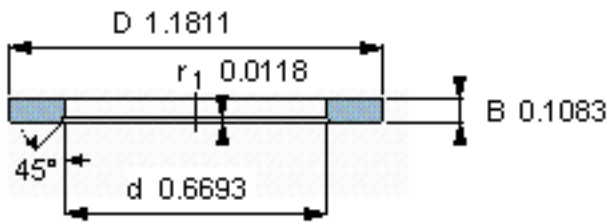

SKF LS 1730参数

尺寸	d	17	mm	-
	D	30	mm	-
	B	2.75	mm	-
	d ₁	-	mm	-
	D ₁	-	mm	-
	r ₁ 、r _{1.2}	0.3	mm	-
重量	重量	10	g	-
型号	型号	LS 1730	-	-

SKF LS 1730图片

滚道圈

滚道圈

参考资料:<http://www.sozhou.com/p/57eadeca.html>