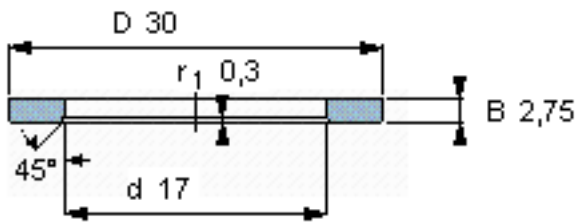

SKF LS 1730参数

尺寸	d	17	mm	-
	D	30	mm	-
	B	2.75	mm	-
	d ₁	-	mm	-
	D ₁	-	mm	-
	r ₁ 、r _{1.2}	0.3	mm	-
重量	重量	10	g	-
型号	型号	LS 1730	-	-

SKF LS 1730图片

滚道圈

滚道圈

参考资料:<http://www.sozhou.com/p/57eadeca.html>