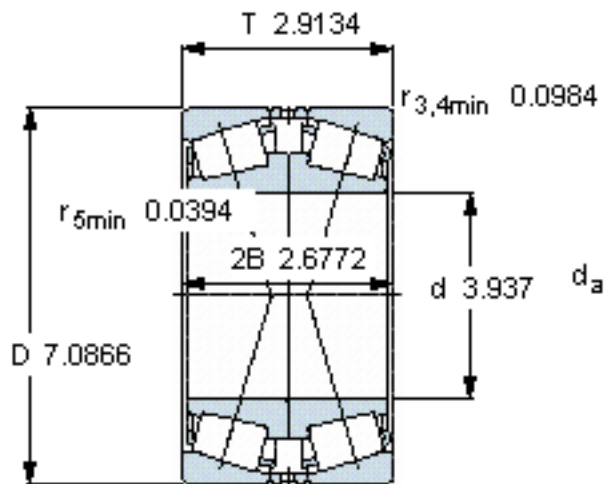

SKF 30220 J2/DF参数

主要尺寸	d	100	mm	-
	D	180	mm	-
	T	74	mm	-
基本额定载荷	C	418000	N	动载荷
	C_0	640000	N	静载荷
疲劳载荷极限	P_u	72000	N	-
额定转速	参考转速	2200	r/min	-
	极限转速	3600	r/min	-
重量	重量	7600	g	-
型号	* SKF 探索者轴承	30220 J2/DF	-	-

SKF 30220 J2/DF图片

参考资料:<http://www.sozhou.com/p/57eae78.html>

计算系数
 e 0,43
 Y_1 1,6
 Y_2 2,3
 Y_0 1,6