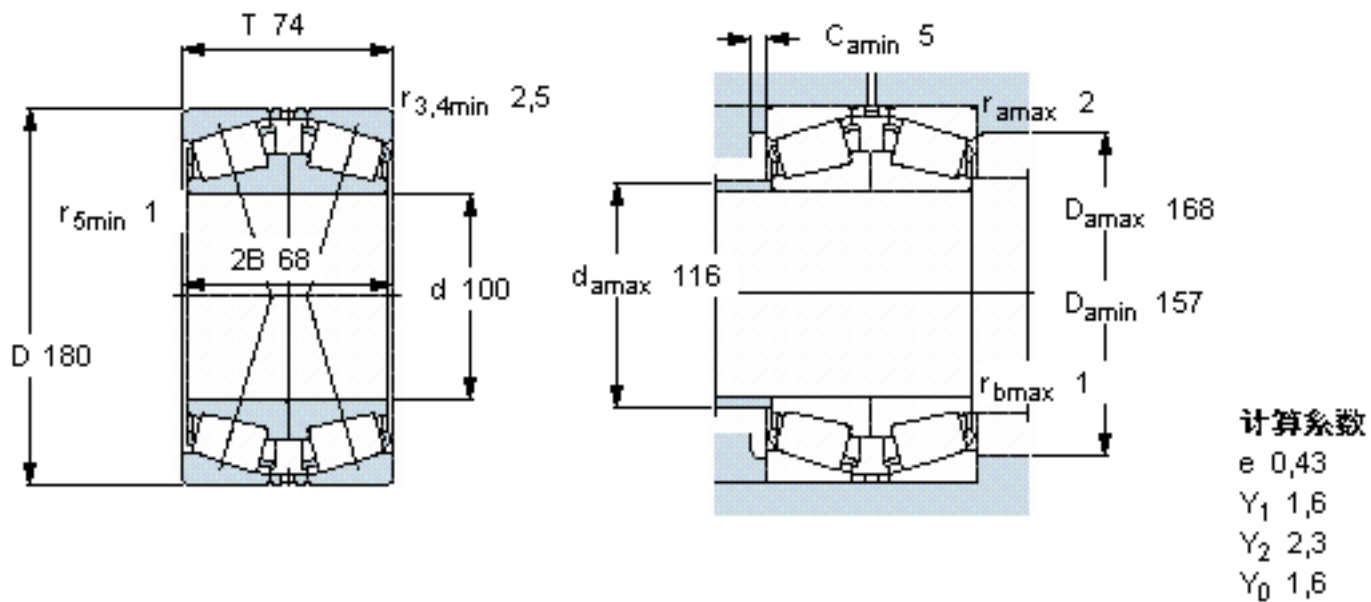

SKF 30220 J2/DF参数

主要尺寸	d	100	mm	-
	D	180	mm	-
	T	74	mm	-
基本额定载荷	C	418000	N	动载荷
	C_0	640000	N	静载荷
疲劳载荷极限	P_u	72000	N	-
额定转速	参考转速	2200	r/min	-
	极限转速	3600	r/min	-
重量	重量	7600	g	-
型号	* SKF 探索者轴承	30220 J2/DF	-	-

SKF 30220 J2/DF图片

参考资料:<http://www.sozhou.com/p/57eae78.html>

计算系数
 e 0,43
 Y_1 1,6
 Y_2 2,3
 Y_0 1,6