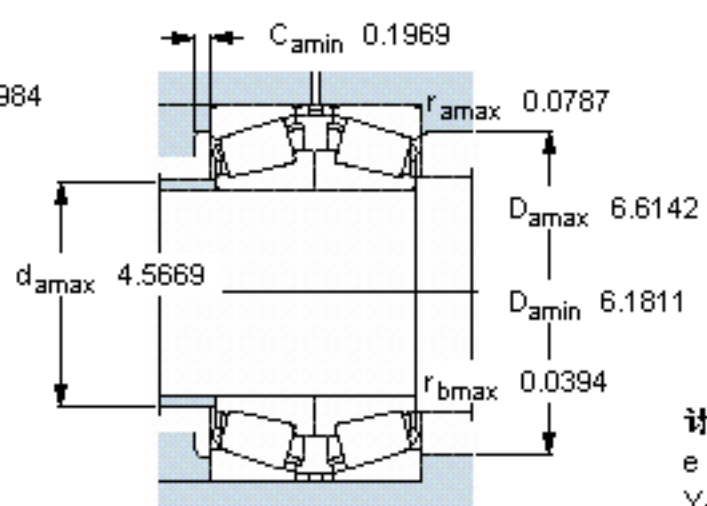

SKF 30220 J2/DF参数

主要尺寸	d	100	mm	-
	D	180	mm	-
	T	74	mm	-
基本额定载荷	C	418000	N	动载荷
	C_0	640000	N	静载荷
疲劳载荷极限	P_u	72000	N	-
额定转速	参考转速	2200	r/min	-
	极限转速	3600	r/min	-
重量	重量	7600	g	-
型号	* SKF 探索者轴承	30220 J2/DF	-	-

SKF 30220 J2/DF图片

参考资料:<http://www.sozhou.com/p/57eae78.html>

计算系数
 e 0,43
 Y_1 1,6
 Y_2 2,3
 Y_0 1,6