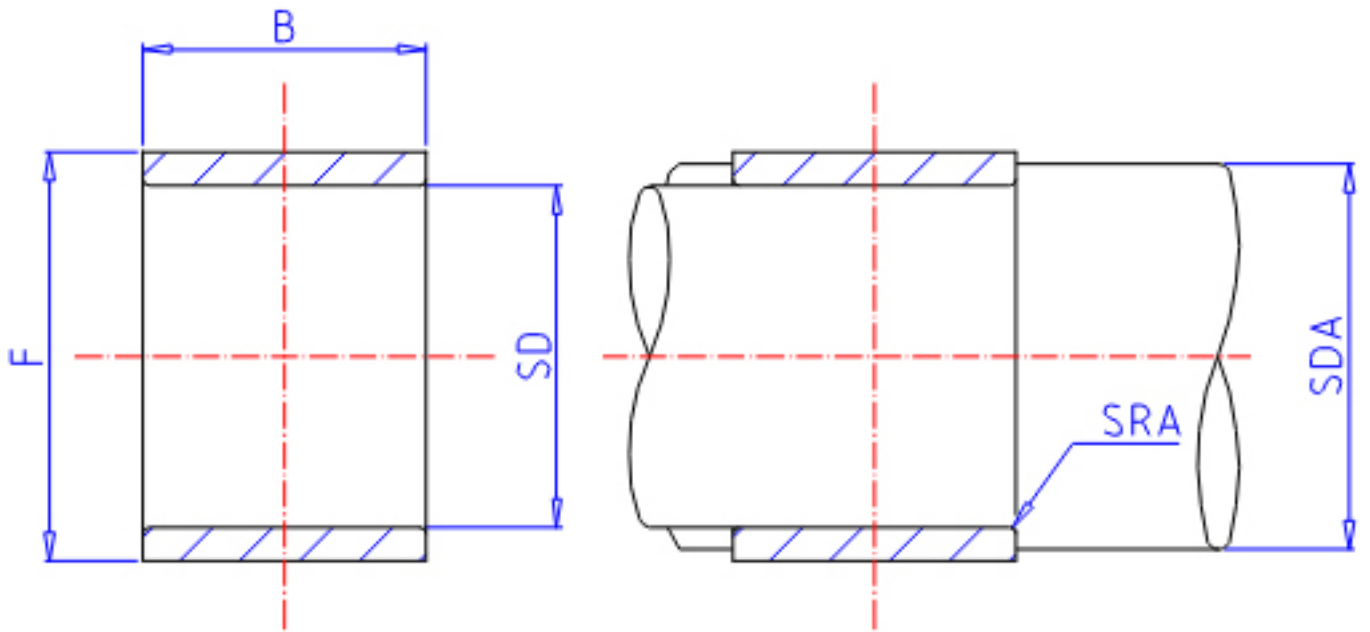

参考资料:<http://www.sozhou.com/p/5811aa88.html>