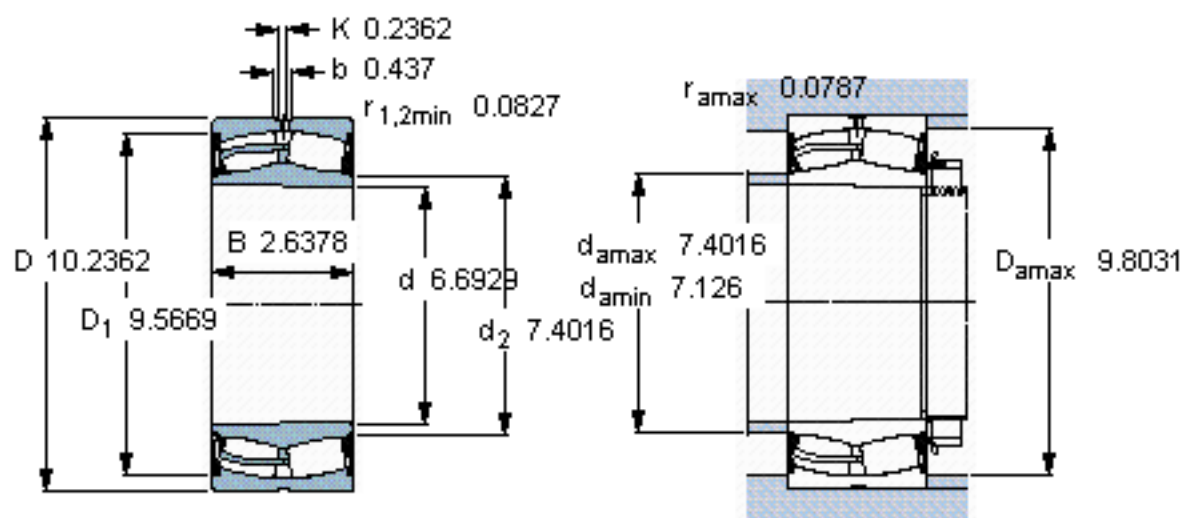

SKF 23034-2CS5K/VT143 \*参数

主要尺寸	d	170	mm	-
	D	260	mm	-
	B	67	mm	-
基本额定载荷	C	710000	N	动载荷
	$C_0$	1080000	N	静载荷
疲劳载荷极限	$P_u$	100000	N	-
额定转速	参考转速	-	r/min	-
	极限转速	630	r/min	-
重量	重量	13000	g	-
型号	* SKF 探索者轴承	23034-2CS5K/VT143 *	-	-

SKF 23034-2CS5K/VT143 \*图片

圆锥孔，圆锥  
1: 12

测量锁定螺母的紧固角度 [°]  
155

参考资料: <http://www.sozhou.com/p/58731beb.html>

圆锥孔，圆锥  
 1: 12

测量锁定螺母的紧固角度 [°]  
 155