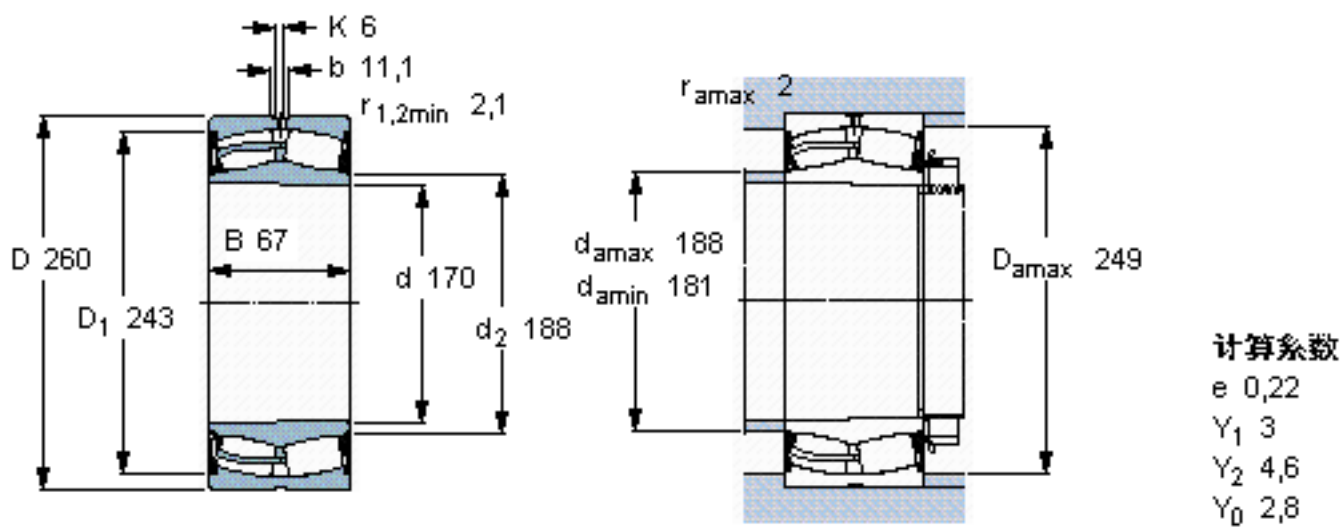

SKF 23034-2CS5K/VT143 \*参数

主要尺寸	d	170	mm	-
	D	260	mm	-
	B	67	mm	-
基本额定载荷	C	710000	N	动载荷
	$C_0$	1080000	N	静载荷
疲劳载荷极限	$P_u$	100000	N	-
额定转速	参考转速	-	r/min	-
	极限转速	630	r/min	-
重量	重量	13000	g	-
型号	* SKF 探索者轴承	23034-2CS5K/VT143 *	-	-

SKF 23034-2CS5K/VT143 \*图片

圆锥孔，圆锥  
1: 12

测量锁定螺母的紧固角度 [°]  
155

参考资料: <http://www.sozhou.com/p/58731beb.html>

圆锥孔，圆锥  
 1: 12

测量锁定螺母的紧固角度 [°]  
 155