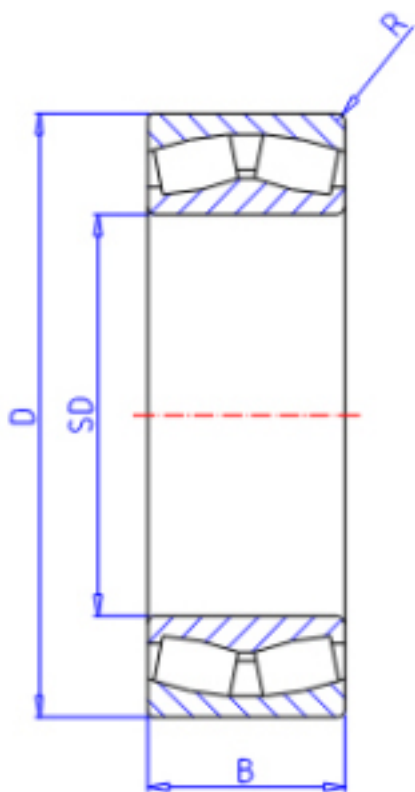

KOYO 23032RH参数

主要尺寸	SD	160	mm	内径
	D	240	mm	外径
	B	60.0	mm	宽度
	R	2.1	mm	(最小)
型号	ORDER	23032RH		型号
基本额定载荷	C	663000	N	动载荷
	C0	924000	N	静载荷
极限转速	NG	1300	1/min	脂润滑
	NO	1700	1/min	油润滑

KOYO 23032RH图片

参考资料:<http://www.sozhou.com/p/58a169db.html>