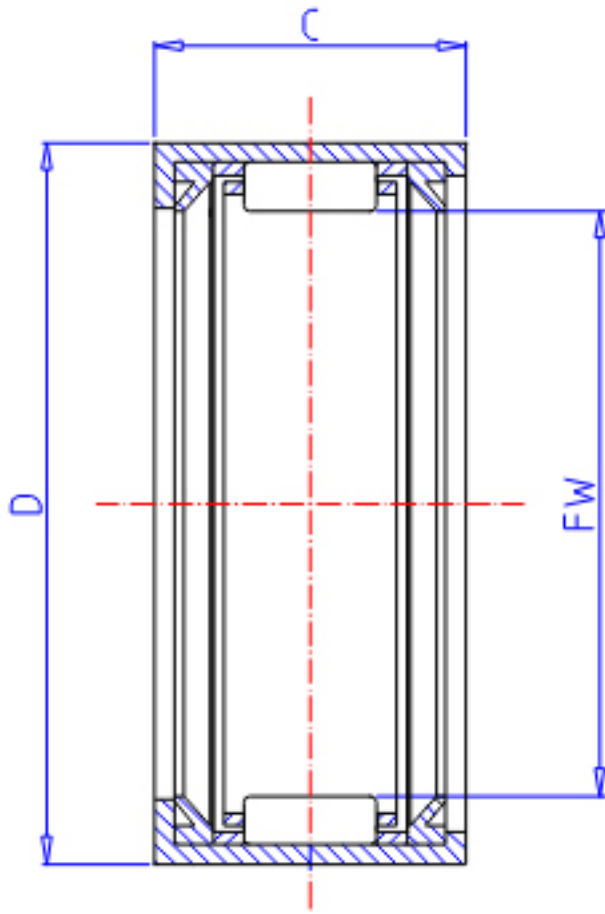

### IKO TLA 4520UU参数

轴径	STDRT	45	mm	轴径
型号	ORDER	TLA 4520UU		型号
重量	MASS	56.0	g	重量
主要尺寸	FW	45	mm	内径
	D	52	mm	外径
	C	20	mm	宽度
基本额定载荷	CR	17800	N	动载荷
	COR	37800	N	静载荷

### IKO TLA 4520UU图片

参考资料:<http://www.sozhou.com/p/59a8825b.html>