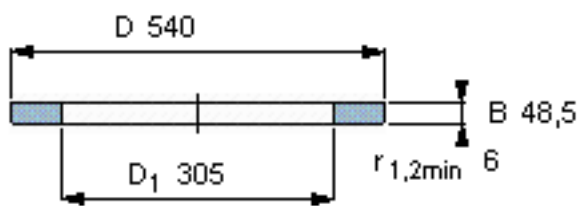

SKF GS 89460参数

尺寸	d	300	mm	-
	D	540	mm	-
	B	48.5	mm	-
	d ₁	-	mm	-
	D ₁	305	mm	-
	r ₁ 、r _{1.2}	6	mm	-
重量	重量	59900	g	-
型号	型号	GS 89460	-	-

SKF GS 89460图片

轴承座垫圈

轴承座垫圈

参考资料:<http://www.sozhou.com/p/59b36b7f.html>