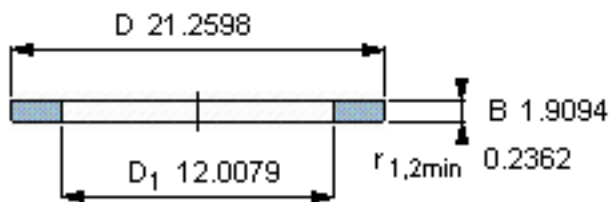

SKF GS 89460参数

尺寸	d	300	mm	-
	D	540	mm	-
	B	48.5	mm	-
	d ₁	-	mm	-
	D ₁	305	mm	-
	r ₁ 、r _{1.2}	6	mm	-
重量	重量	59900	g	-
型号	型号	GS 89460	-	-

SKF GS 89460图片

轴承座垫圈

轴承座垫圈

参考资料:<http://www.sozhou.com/p/59b36b7f.html>