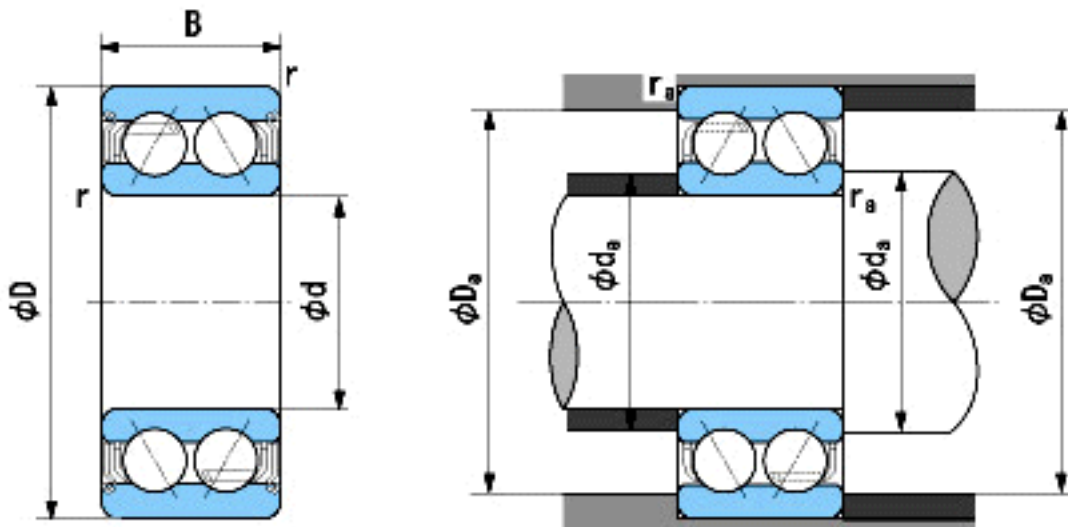

NACHI 5204ZZ参数

外形尺寸	d	20	mm	内径
	D	47	mm	外径
	B	20.6	mm	宽度
	r	1~1.5	mm	轴向
	r	1~3	mm	轴向
安装尺寸	da (min)	26	mm	(最小)
	Da (max)	41	mm	(最大)
	ra (max)	1	mm	(最大)
重量	Mass	120	g	重量
基本额定载荷	Cr	20000	N	动载荷
	Cor	12700	N	静载荷
极限速度	Grease	10000	r/min	脂润滑
	Oil	-	r/min	油润滑

NACHI 5204ZZ图片

参考资料:<http://www.sozhou.com/p/5a000a3d.html>