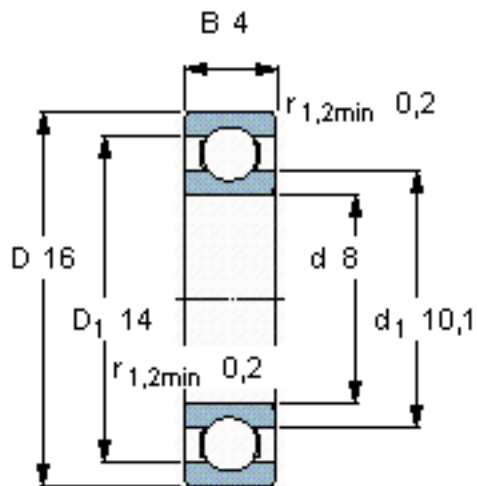

SKF 618/8/W64参数

主要尺寸	d	8	mm	-
	D	16	mm	-
	B	4	mm	-
基本额定载荷	C	1330	N	动载荷
	C_0	570	N	静载荷
疲劳载荷极限	P_u	24	N	-
极限转速	极限转速	25000	r/min	-
重量	重量	3	g	-
型号	* SKF 探索者轴承	618/8/W64	-	-

SKF 618/8/W64图片

计算系数

k_r 0,015

f_0 11