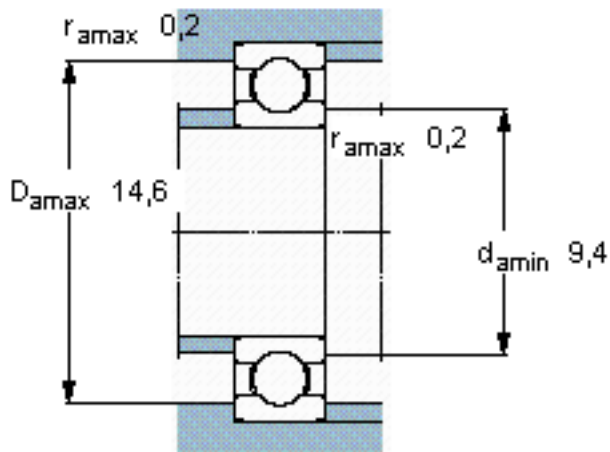

SKF 618/8/W64参数

主要尺寸	d	8	mm	-
	D	16	mm	-
	B	4	mm	-
基本额定载荷	C	1330	N	动载荷
	C_0	570	N	静载荷
疲劳载荷极限	P_u	24	N	-
极限转速	极限转速	25000	r/min	-
重量	重量	3	g	-
型号	* SKF 探索者轴承	618/8/W64	-	-

SKF 618/8/W64图片

计算系数

k_r 0,015

f_0 11