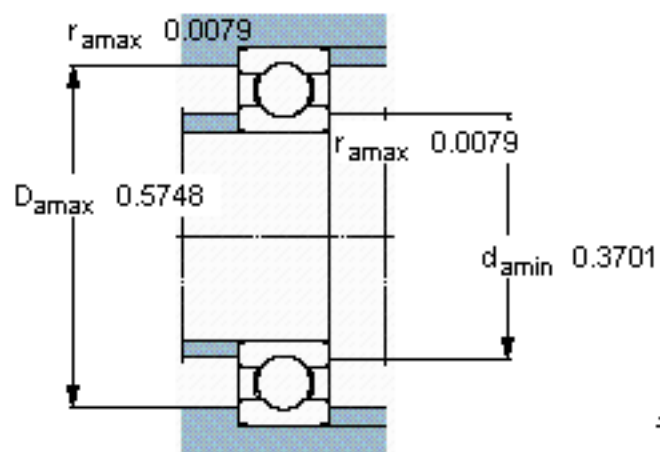

计算系数

k_r 0,015

f_0 11