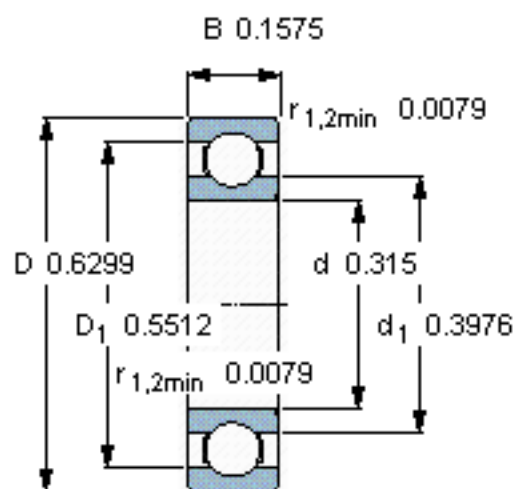

计算系数

k_r 0,015

f_0 11