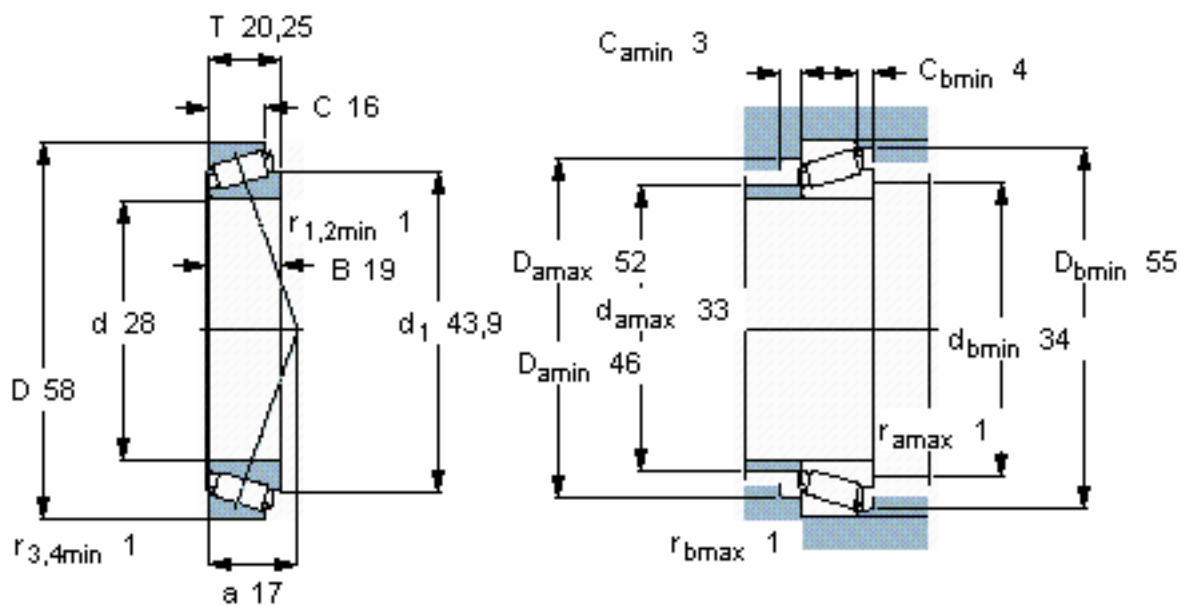

SKF 322/28 BJ2/Q参数

主要尺寸	d	28	mm	-
	D	58	mm	-
	T	20.25	mm	-
基本额定载荷	C	41800	N	动载荷
	C_0	50000	N	静载荷
疲劳载荷极限	P_u	5500	N	-
额定转速	参考转速	8500	r/min	-
	极限转速	12000	r/min	-
重量	重量	250	g	-
型号	* SKF 探索者轴承	322/28 BJ2/Q	-	-

SKF 322/28 BJ2/Q图片

参考资料:<http://www.sozhou.com/p/5a1e745e.html>

计算系数
 e 0,57
 Y 1,05
 Y_0 0,6