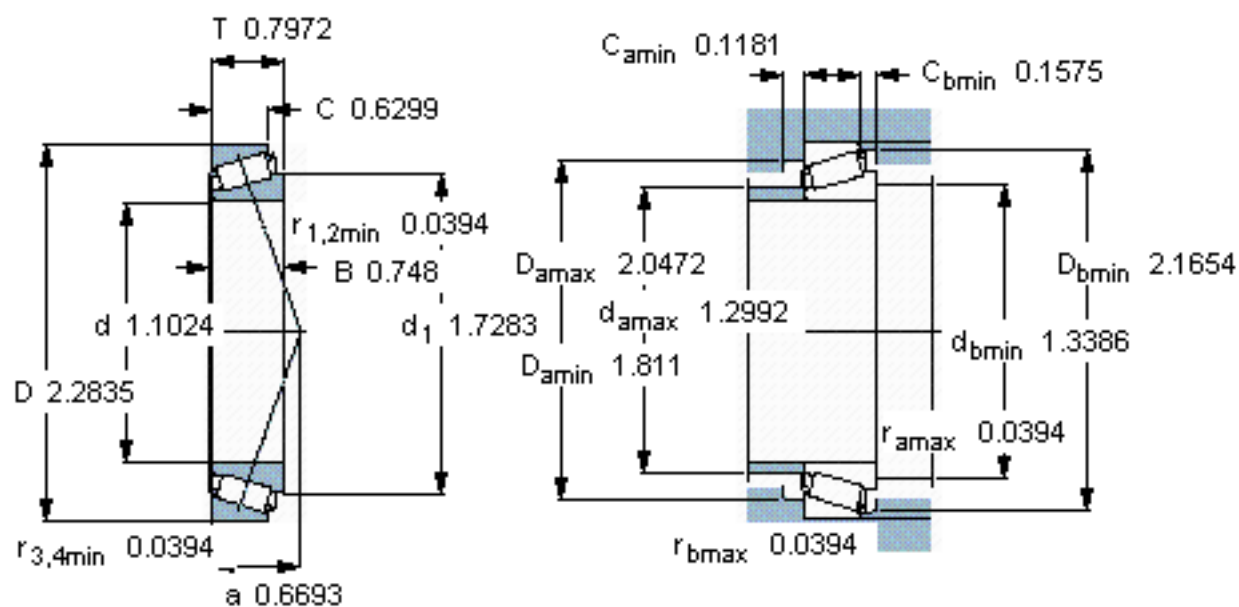

SKF 322/28 BJ2/Q参数

主要尺寸	d	28	mm	-
	D	58	mm	-
	T	20.25	mm	-
基本额定载荷	C	41800	N	动载荷
	C_0	50000	N	静载荷
疲劳载荷极限	P_u	5500	N	-
额定转速	参考转速	8500	r/min	-
	极限转速	12000	r/min	-
重量	重量	250	g	-
型号	* SKF 探索者轴承	322/28 BJ2/Q	-	-

SKF 322/28 BJ2/Q图片

参考资料:<http://www.sozhou.com/p/5a1e745e.html>

计算系数
 e 0,57
 Y 1,05
 Y_0 0,6